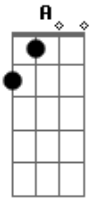

© ukulele-chords.com