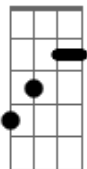

Scorpions - Always Somewhere (Acustica)

Tom: **B** 00:34

Essa é a versão acustica da musica
Intro: dução

Solo 00:09 Solo 2
1:08

00:17
eb|-----

Bb|-----8--8/10-----

Gb|-----12----12-----7~--9-----

Db|-7-9-10~-9-10-----12----10h12-----

Ab|-----

Eb|-----

Refrão

Volta o dedilhado, e entra o solo

00:25 Solo 2:32

eb|-7-8-----

Bb|----10--10~-10-12--8--8~-8b9-10-8-----

Gb|-----9-----9-----5-7h8p7p5h7-5-----

Db|-----7-5-----

Refrão

Aí volta o dedilhado denovo e o ultimo solo

Ab|-----
-7-6-5-----
Eb|-----
-----8-5-----

Solo

Acordes

B

© ukulele-chords.com