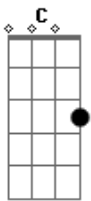

Scopuli - Atimo

Tom: C

Cm Fm Gm
Cm Fm Gm Ab Bb

m
Intro: Cm Fm Gm

[Segunda Parte]

Cm Fm Gm
Hoje me sinto tão triste
Cm Fm Gm
Diante de um travesseiro
Cm Fm Gm
Das gretas escuras da vida
Cm Fm Gm
Eis-me um forasteiro

[Refrão]

Ab Bb
Da vinda que busco na escrita
Ab Bb
De ações mal concebidas
Ab Bb
Da mensagem não refletida
Ab Bb
Do amor que não se rendeu

(Cm Fm Gm)

(Cm Fm Gm)

[Solo] Cm Fm Gm

Acordes

© ukulele-chords.com

© ukulele-chords.com