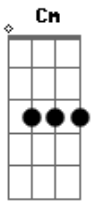

Scopuli - Atimo

Tom: C

Cm Fm Gm
Cm Fm Gm Ab Bb

m
Intro: Cm Fm Gm

[Segunda Parte]

Cm Fm Gm
Hoje me sinto tão triste
Cm Fm Gm
Diante de um travesseiro
Cm Fm Gm
Das gretas escuras da vida
Cm Fm Gm
Eis-me um forasteiro

[Refrão]

Ab Bb
Da vinda que busco na escrita
Ab Bb
De ações mal concebidas
Ab Bb
Da mensagem não refletida
Ab Bb
Do amor que não se rendeu

(Cm Fm Gm)

(Cm Fm Gm)

[Solo] Cm Fm Gm

Acordes

© ukulele-chords.com

© ukulele-chords.com