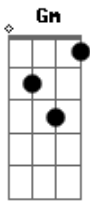

© ukulele-chords.com