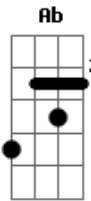

© ukulele-chords.com