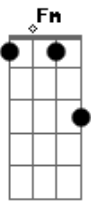

Scopuli - Atimo

Tom: C

Cm Fm Gm
Cm Fm Gm Ab Bb

m
Intro: Cm Fm Gm

[Segunda Parte]

Cm Fm Gm
Hoje me sinto tão triste
Cm Fm Gm
Diante de um travesseiro
Cm Fm Gm
Das gretas escuras da vida
Cm Fm Gm
Eis-me um forasteiro

Cm Fm Gm
Vejo um momento importante
Cm Fm Gm
Tão perto que não posso atingir
Cm Fm Gm
Do pólen sob a abelha, a pureza
Cm Fm Gm
Na flor que floresça a grandeza

Cm Fm Gm
Como poder discernir
Cm Fm Gm
Num pranto da vida escondida
Cm Fm Gm
Balbucios e repentinas
Cm Fm Gm
Num dia sequer de uma pista

Cm Fm Gm
Pode surgir numa brisa
Cm Fm Gm
Num som, na luz, a conquista
Cm Fm Gm
Pode ser na vida explícita
Cm Fm Gm
Pelo Rúkha que nos conduza

[Refrão]

Ab Bb
Da vinda que busco na escrita
Ab Bb
De ações mal concebidas
Ab Bb
Da mensagem não refletida
Ab Bb
Do amor que não se rendeu

[Refrão]

Ab Bb
Da vinda que busco na escrita
Ab Bb
De ações mal concebidas
Ab Bb
Da mensagem não refletida
Ab Bb
Do amor que não se rendeu

(Cm Fm Gm)

(Cm Fm Gm)

[Solo] Cm Fm Gm

Acordes

© ukulele-chords.com

© ukulele-chords.com