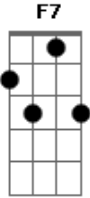

Scilas Oliveira - Girar Girei

Tom: C

Intro: Am F7 E7 Am
(laia, laia...)

(Am F7 E7 Am)
Chegô... chegô a alegria
Pras pessoa que movimenta a noite e também movimenta o dia
Chegô chegô //2x

Não dá pra ver
A cor da próxima hora
Menina, menino
Senhor e senhora
Sambe agora, sambe agora //2x

Gira, girar, girei
Cada um com seu astro rei
Rodar, rodar, rodar
Faz a alma mais leve que o ar

Acordes

© ukulele-chords.com

© ukulele-chords.com

© ukulele-chords.com

© ukulele-chords.com