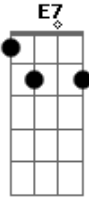

Scilas Oliveira - Girar Girei

Tom: C

Intro: Am F7 E7 Am
(laia, laia...)

(Am F7 E7 Am)
Chegô... chegô a alegria
Pras pessoa que movimenta a noite e também movimenta o dia
Chegô chegô //2x

Não dá pra ver
A cor da próxima hora
Menina, menino
Senhor e senhora
Sambe agora, sambe agora //2x

Gira, girar, girei
Cada um com seu astro rei
Rodar, rodar, rodar
Faz a alma mais leve que o ar

Acordes

© ukulele-chords.com

© ukulele-chords.com

© ukulele-chords.com

© ukulele-chords.com