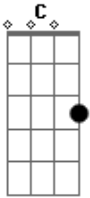

Scilas Oliveira - Girar Girei

Tom: C

Intro: Am F7 E7 Am
(laia, laia...)

(Am F7 E7 Am)
Chegô... chegô a alegria
Pras pessoa que movimenta a noite e também movimenta o dia
Chegô chegô //2x

Não dá pra ver
A cor da próxima hora
Menina, menino
Senhor e senhora
Sambe agora, sambe agora //2x

Gira, girar, girei
Cada um com seu astro rei
Rodar, rodar, rodar
Faz a alma mais leve que o ar

Acordes

© ukulele-chords.com