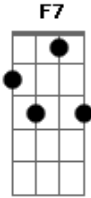

Scilas Oliveira - Girar Girei

Tom: C

Intro: Am F7 E7 Am
(laia, laia...)

(Am F7 E7 Am)
Chegô... chegô a alegria
Pras pessoa que movimenta a noite e também movimenta o dia
Chegô chegô //2x

Não dá pra ver
A cor da próxima hora
Menina, menino
Senhor e senhora
Sambe agora, sambe agora //2x

Gira, girar, girei
Cada um com seu astro rei
Rodar, rodar, rodar
Faz a alma mais leve que o ar

Acordes

© ukulele-chords.com

© ukulele-chords.com

© ukulele-chords.com

© ukulele-chords.com