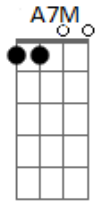

Schuler - Descanso / Recanto

tom:
E
O fim da noite vai chegando
E
E você tá pensando em mim
A7M
Sei que você se arrepende
E
De como chegamos ao fim
A7M
Mas cada sorriso fácil que eu te dei
B7 A
Suspiros que roubei
B7 A
O som da minha voz te chama e você lembra
A
Outra vez

Como era fácil ao meu lado
A7M
Mas não soube dar valor
E
Agora vai se lamentando amarga
A7M
Com toda essa dor
B7 A
Nesse processo tão difícil onde tão longe me perdi
B7 A
Tentando me achar vejo que sempre estive aqui
(Ab4 A Ab4 A)
Ab4 A
O que vem fácil, vai fácil. E quando eu me encontrar
Ab4 A
Não me perco em outro fiasco Vou aprendendo a me amar
[Final] E A7M E A7M

Acordes

© ukulele-chords.com