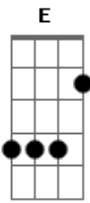

© ukulele-chords.com