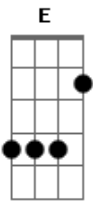

© ukulele-chords.com