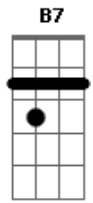

© ukulele-chords.com