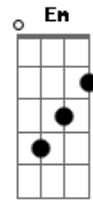

© ukulele-chords.com