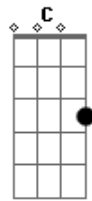

Scatolove - Banheiro Químico

Tom: G
Intro: Am D G C

Am D G C
Quem foi que botou banheiro químico no morro?

Am D G C
Agora estou rolando e vou parar no enterro

Am
Eu nem te conheço

D
Senhor cadáver

G C
Mas desde já agradeço sua hospitalidade

Am G
Não sei se as pessoas choram por mim ou por você

Am C
Não sei se os ratos choram por mim, vai saber

Vai saber

Acordes

© ukulele-chords.com

© ukulele-chords.com

© ukulele-chords.com

© ukulele-chords.com