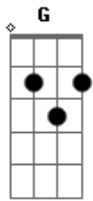

Scatolove - Banheiro Químico

Tom: G
Intro: Am D G C

Am D G C
Quem foi que botou banheiro químico no morro?

Am D G C
Agora estou rolando e vou parar no enterro

Am
Eu nem te conheço

D
Senhor cadáver

G C
Mas desde já agradeço sua hospitalidade

Am D G
Você nem deveria estar aqui

C
Você não tem idade

Am Bm C D Em D
Não sei se as pessoas choram por mim ou por você

Am Bm C D G Am C
Não sei se as pessoas choram por mim, vai saber

(G Am C)

Am D G C
Não sei quem botou banheiro químico no esgoto

Am D G C
Agora estou boiando e vou parar na Sabesp

Am

Eu nem te conheço

D
Seu crocodilo

G C
Mas desde já eu quero ser o teu amigo

Am D G C
Você pelo menos não consegue olhar pro umbigo

Am Bm C D Em D
Não sei se os ratos choram por mim ou por você

Am C Bm G Am Am
Não sei se os ratos choram por mim ou por você

Am Bm C D Em D C
Não sei se os ratos choram por mim, vai saber

(Em D C)

(Em)

G
Não sei se as pessoas choram por mim ou por você

Am
Não sei se as pessoas

Am G
Não sei se as pessoas choram por mim ou por você

Am C
Não sei se os ratos choram por mim, vai saber

Vai saber

Acordes

© ukulele-chords.com