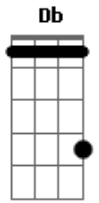

Scars on Broadway - Guns Are Loaded

Tom: **A**

Ponte (Parte 1)

Afinação: **Db Ab Db Gb Bb Eb**

Início (sem bateria) (8x)

Ponte (Parte 2)

Parte 2 (guitarra 1) (com bateria) (8x)

Passagem para o final (8x)

Parte 2 (guitarra 2) (com bateria) (8x)

Final (4x)

Guitarra 2 entra quando a bateria começa

Riff (6x)

Powerchord Final

Acordes

© ukulele-chords.com

© ukulele-chords.com