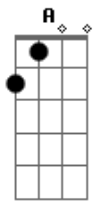

Scars on Broadway - Guns Are Loaded

Tom: **A**

Ponte (Parte 1)

Afinação: **Db Ab Db Gb Bb Eb**

Início (sem bateria) (8x)

Ponte (Parte 2)

Parte 2 (guitarra 1) (com bateria) (8x)

Passagem para o final (8x)

Parte 2 (guitarra 2) (com bateria) (8x)

Final (4x)

Guitarra 2 entra quando a bateria começa

Riff (6x)

Powerchord Final

Acordes

© ukulele-chords.com