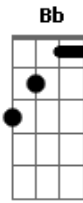

© ukulele-chords.com