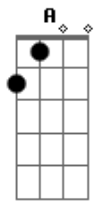

Scars on Broadway - Guns Are Loaded

Tom: **A**

Ponte (Parte 1)

Afinação: **Db Ab Db Gb Bb Eb**

Início (sem bateria) (8x)

Ponte (Parte 2)

Parte 2 (guitarra 1) (com bateria) (8x)

Passagem para o final (8x)

Parte 2 (guitarra 2) (com bateria) (8x)

Final (4x)

Guitarra 2 entra quando a bateria começa

Riff (6x)

Powerchord Final

Acordes

© ukulele-chords.com

© ukulele-chords.com