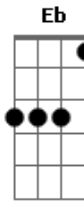

© ukulele-chords.com