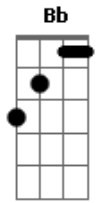

© ukulele-chords.com