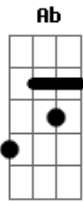

Scars on Broadway - Guns Are Loaded

Tom: **A**

Ponte (Parte 1)

Afinação: **Db Ab Db Gb Bb Eb**

Início (sem bateria) (8x)

Ponte (Parte 2)

Parte 2 (guitarra 1) (com bateria) (8x)

Passagem para o final (8x)

Parte 2 (guitarra 2) (com bateria) (8x)

Final (4x)

Guitarra 2 entra quando a bateria começa

Riff (6x)

Powerchord Final

Acordes

© ukulele-chords.com

© ukulele-chords.com