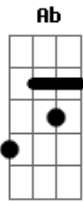

# Scars on Broadway - Guns Are Loaded

Tom: **A**

Ponte (Parte 1)

Afinação: **Db Ab Db Gb Bb Eb**

Início (sem bateria) (8x)

Ponte (Parte 2)

Parte 2 (guitarra 1) (com bateria) (8x)

Passagem para o final (8x)

Parte 2 (guitarra 2) (com bateria) (8x)

Final (4x)

Guitarra 2 entra quando a bateria começa

Riff (6x)

Powerchord Final