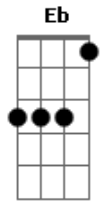

© ukulele-chords.com