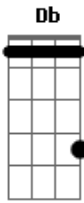

Scars on Broadway - Guns Are Loaded

Tom: **A**

Ponte (Parte 1)

Afinação: **Db Ab Db Gb Bb Eb**

Início (sem bateria) (8x)

Ponte (Parte 2)

Parte 2 (guitarra 1) (com bateria) (8x)

Passagem para o final (8x)

Parte 2 (guitarra 2) (com bateria) (8x)

Final (4x)

Guitarra 2 entra quando a bateria começa

Riff (6x)

Powerchord Final

Acordes

© ukulele-chords.com

© ukulele-chords.com