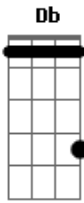

# Scars on Broadway - Guns Are Loaded

Tom: **A**

Ponte (Parte 1)

Afinação: **Db Ab Db Gb Bb Eb**

Início (sem bateria) (8x)

Ponte (Parte 2)

Parte 2 (guitarra 1) (com bateria) (8x)

Passagem para o final (8x)

Parte 2 (guitarra 2) (com bateria) (8x)

Final (4x)

Guitarra 2 entra quando a bateria começa

Riff (6x)

Powerchord Final