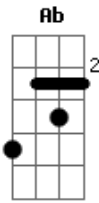

Scars on Broadway - Guns Are Loaded

Tom: **A**

Ponte (Parte 1)

Afinação: **Db Ab Db Gb Bb Eb**

Início (sem bateria) (8x)

Ponte (Parte 2)

Parte 2 (guitarra 1) (com bateria) (8x)

Passagem para o final (8x)

Parte 2 (guitarra 2) (com bateria) (8x)

Final (4x)

Guitarra 2 entra quando a bateria começa

Riff (6x)

Powerchord Final

Acordes

© ukulele-chords.com

© ukulele-chords.com