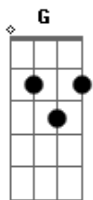

Scandere Project - A Tempestade

tom:

Intro: Em C Em C

G
A tempestade vem e é difícil se acalmar!
C G C
Os problemas só nos mostram a dor
G
Quero uma mão pra segurar!
C G C
Distante eu não quero mais estar

Am D C
Pra essa voz ouvir...que vai me acalmar
Am D C D
Eu quero prosseguir!

G
Eu pedi a deus pra encontrar você!
Em
No escuro eu caminhava
C D
A solução não encontrava
Am D
Preciso de abrigo!

G
Eu pedi a deus pra encontrar você!
Em
No escuro eu caminhava
C D
A solução não encontrava
Am D
Preciso de abrigo!

(Em C Em C)

Acordes

© ukulele-chords.com

© ukulele-chords.com

© ukulele-chords.com

© ukulele-chords.com

© ukulele-chords.com

G
A tempestade vem e eu não quero mais chorar
C G C
O dilema só destrói o amor
G
Quero a tua mão pra segurar!
C G C
Distante eu não quero mais estar