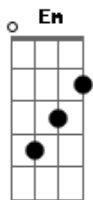

Scandere Project - A Tempestade

tom:

Intro: Em C Em C

G
A tempestade vem e é difícil se acalmar!
C G C
Os problemas só nos mostram a dor
G
Quero uma mão pra segurar!
C G C
Distante eu não quero mais estar

Am D C
Pra essa voz ouvir...que vai me acalmar
Am D C D
Eu quero prosseguir!

G
Eu pedi a deus pra encontrar você!
Em
No escuro eu caminhava
C D
A solução não encontrava
Am D
Preciso de abrigo!

G
Eu pedi a deus pra encontrar você!
Em
No escuro eu caminhava
C D
A solução não encontrava
Am D
Preciso de abrigo!

(Em C Em C)

Acordes

© ukulele-chords.com

© ukulele-chords.com

© ukulele-chords.com

© ukulele-chords.com

© ukulele-chords.com

G
A tempestade vem e eu não quero mais chorar
C G C
O dilema só destrói o amor
G
Quero a tua mão pra segurar!
C G C
Distante eu não quero mais estar