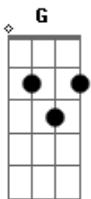

C D
Deai mo areba wakare mo aru nante
Bm C
darekaga kimeta kisetsu ni
C D
'Matane' to ?kiku te o futte
Bm Em
'Sayonara' janai koto tashikameta
C D
Kotoba ni naranai kimochi wa
Bm C
Kono hanabira ni nosereba ? nda yo
C D
Tte kimigaoshiete kuretakoto
Bm Em C
Ima demo chanto oboeteiru kara
(C Bm Am D Em)
(C Bm Am D G)

C Bm
Sakura no kisetsu ga sugiru to
Am D Em
Sh?ten-gai no ano k?en mo
C Bm
Yakume o oeta y? ni shizukade
Am D G

Nandaka sukoshi sabishiku narimasu

C D
Ima demo kwaranai
Bm Em
Shiranai koto mo kitto fueta ne
C D
Amaetahunai kara
Bm
Ano Ni-Tsu ni oite kita futatsu no kage
C D
Saisho no namida mo saigo no egao mo
Bm C
mimamotte kureta kimi o
C D
Mabataki suru no mo kowagatte
Bm Em
Nandomonandomo yakitsuke teta
C D
'Kotoba ga tarinai' son'na wagamama wo
Bm C
sakende wa komara seta
C D
Kimi ga omotte kureta koto
Bm Em C
Kidzukenakatta wakede wanaikedo

(C Bm D Em C Bm D Em)

C D
Are kara takusan no
Bm Em
tsukihi ga Watashi o kaetakara
C D
chiga~ ate mieta no kana
Bm
Kirei ni sakihokotta sakura

C D
Deai mo areba wakare mo aru nante
Bm C
Darekaga kimeta kisetsu ni
C D
'Matane' to ?kiku te o futte
Bm Em
'Sayonara' janai koto tashikameta
C D
Kotoba ni naranai kimochi wa
Bm C
Kono hanabira ni nosereba ? nda yo
C D
Tte kimigaoshiete kuretakoto
Bm Em C
Imanara chanto waka~ate terukara Imademo

(C Bm Am D Em)
(C Bm Am D G)

Acordes

© ukulele-chords.com