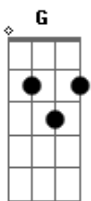

C D
Deai mo areba wakare mo aru nante
Bm C
darekaga kimeta kisetsu ni
C D
'Matane' to ?kiku te o futte
Bm Em
'Sayonara' janai koto tashikameta
C D
Kotoba ni naranai kimochi wa
Bm C
Kono hanabira ni nosereba ? nda yo
C D
Tte kimigaoshiete kuretakoto
Bm Em C
Ima demo chanto oboeteiru kara

(C Bm Am D Em)
(C Bm Am D G)

C Bm
Sakura no kisetsu ga sugiru to
Am D Em
Sh?ten-gai no ano k?en mo
C Bm
Yakume o oeta y? ni shizukade
Am D G

Nandaka sukoshi sabishiku narimasu

C D
Ima demo kwaranai
Bm Em
Shiranai koto mo kitto fueta ne
C D
Amaetahunai kara
Bm
Ano Ni-Tsu ni oite kita futatsu no kage

C D
Saisho no namida mo saigo no egao mo
Bm C
mimamotte kureta kimi o
C D
Mabataki suru no mo kowagatte
Bm Em
Nandomonandomo yakitsuke teta
C D
'Kotoba ga tarinai' son'na wagamama wo
Bm C
sakende wa komara seta
C D
Kimi ga omotte kureta koto
Bm Em C
Kidzukenakatta wakede wanaikedo

(C Bm D Em C Bm D Em)

C D
Are kara takusan no
Bm Em
tsukihi ga Watashi o kaetakara
C D
chiga~ ate mieta no kana
Bm
Kirei ni sakihokotta sakura

C D
Deai mo areba wakare mo aru nante
Bm C
Darekaga kimeta kisetsu ni
C D
'Matane' to ?kiku te o futte
Bm Em
'Sayonara' janai koto tashikameta
C D
Kotoba ni naranai kimochi wa
Bm C
Kono hanabira ni nosereba ? nda yo
C D
Tte kimigaoshiete kuretakoto
Bm Em C
Imanara chanto waka~ate terukara Imademo

(C Bm Am D Em)
(C Bm Am D G)

Acordes

© ukulele-chords.com