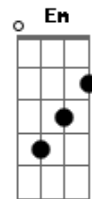

© ukulele-chords.com