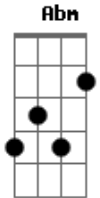

© ukulele-chords.com