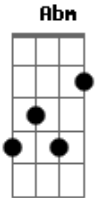

© ukulele-chords.com