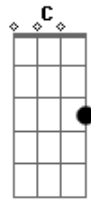

Scambo - Inevitável

Tom: G

Em
Na hora certa veio
Me acertou em cheio
Am C
Mudou tudo e me tirou o chão

Em
Não que eu não seja forte
Que eu não tenha visão
Am C Em
Foi mais rápido que eu

Am C Em - |
Inevitável, imprevisível | x2
Am C Em |
Marcado a fogo, inesquecível - |

G Bm
Em meio à multidão
C
Alguém chorando, tentando recobrar a razão
G Bm C
Nada, nada sob o controle de ninguém
Em
E tudo pode mudar

Acordes

© ukulele-chords.com

© ukulele-chords.com

© ukulele-chords.com