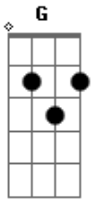

Scambo - Inevitável

Tom: G

Em
Na hora certa veio
Me acertou em cheio
Am C
Mudou tudo e me tirou o chão

Em
Não que eu não seja forte
Que eu não tenha visão
Am C Em
Foi mais rápido que eu

Am C Em - |
Inevitável, imprevisível | x2
Am C Em |
Marcado a fogo, inesquecível - |

G Bm
Em meio à multidão
C
Alguém chorando, tentando recobrar a razão
G Bm C
Nada, nada sob o controle de ninguém
Em
E tudo pode mudar

Acordes

© ukulele-chords.com

© ukulele-chords.com

© ukulele-chords.com