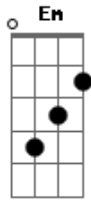

Scambo - Inevitável

Tom: G

Em
Na hora certa veio
Me acertou em cheio
Am C
Mudou tudo e me tirou o chão

Em
Não que eu não seja forte
Que eu não tenha visão
Am C Em
Foi mais rápido que eu

Am C Em - |
Inevitável, imprevisível | x2
Am C Em |
Marcado a fogo, inesquecível - |

G Bm
Em meio à multidão
C
Alguém chorando, tentando recobrar a razão
G Bm C
Nada, nada sob o controle de ninguém
Em
E tudo pode mudar

Acordes

© ukulele-chords.com

© ukulele-chords.com

© ukulele-chords.com