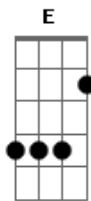

© ukulele-chords.com