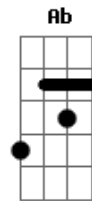

ukulele-chords.com