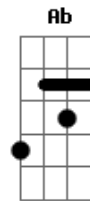

ukulele-chords.com