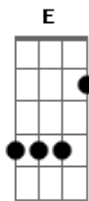

© ukulele-chords.com