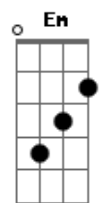

Scalene - Tantra

tom:

Intro: F Dm A Em

[Primeira Parte]

F
Quero
Dm
Tanto
A
Cedo e
Em
Logo

F
Pulo
Dm
Fases
A
Noto e
Em
Freio

F Dm
Lento
A Em
Cedo

F Dm
Aos poucos aprendo

A Em
Abrir mão

F Dm
Do controle

A Em
Não controle

Expando até o limite que comperto

Em
Sândalo e sal

Um sinal

Algo mais etéreo

F
No fogo que se aquece também queima

Dm
No impulso da ambição que se tropeça

A
Expando até o limite que comperto

Em
A lágrima Tannat
Disse a mim

C
O que nunca iria

[Solo] C Ab C Ab

[Segunda Parte]

F Dm
Lento

A Em
Cedo

Dm
No impulso da ambição que se tropeça

A

Acordes

© ukulele-chords.com

© ukulele-chords.com

© ukulele-chords.com

© ukulele-chords.com

© ukulele-chords.com