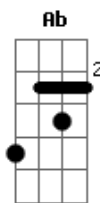

© ukulele-chords.com