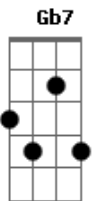

© ukulele-chords.com