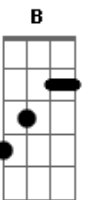

© ukulele-chords.com