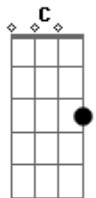

© ukulele-chords.com