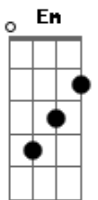

© ukulele-chords.com