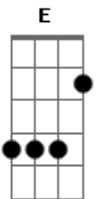

© ukulele-chords.com