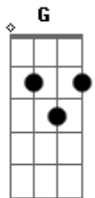

© ukulele-chords.com