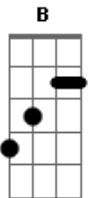

© ukulele-chords.com