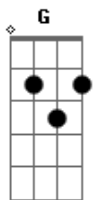

© ukulele-chords.com