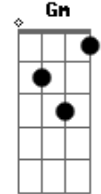

© ukulele-chords.com