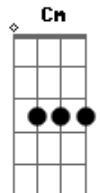

© ukulele-chords.com