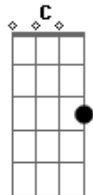

Scalene - Pendular

tom:

C

Em Eb G

Cada parte minha tá

Gm

Pairada no ar

C Dm

Movimento pendular

Am G

Morte súbita

Em Eb G

Cada parte minha já

Gm

Busca ancorar

C Dm

Num novo lugar

Am G

Pedra inédita

F Am C B E7

Lapido à mão vaso alquímico

Am G F7M

Tiro raízes no chão

Eb7M G

Precisando tanto ver

Eb7M

O eu velho morrer

C Dm

Um novo nascer

Acordes

© ukulele-chords.com

© ukulele-chords.com