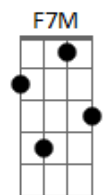

# Scalene - Pendular

tom:

C

Em Eb G

Cada parte minha tá

Gm

Pairada no ar

C Dm

Movimento pendular

Am G

Morte súbita

Em Eb G

Cada parte minha já

Gm

Busca ancorar

C Dm

Num novo lugar

Am G

Pedra inédita

F Am C B E7

Lapido à mão vaso alquímico

Am G F7M

Tiro raízes no chão

Eb7M G

Precisando tanto ver

Eb7M

O eu velho morrer

C Dm

Um novo nascer