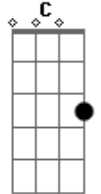

Scalene - Pendular

tom:

C

Em Eb G

Cada parte minha tá

Gm

Pairada no ar

C Dm

Num novo lugar

Am G

Pedra inédita

F Am C B E7

Lapido à mão vaso alquímico

Am G F7M

Tiro raízes no chão

Eb7M G

Precisando tanto ver

Eb7M

O eu velho morrer

C Dm

Um novo nascer

Acordes

© ukulele-chords.com

© ukulele-chords.com