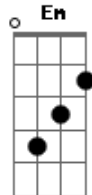

© ukulele-chords.com