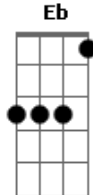

© ukulele-chords.com