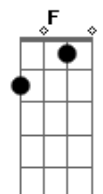

© ukulele-chords.com