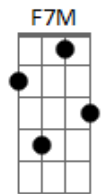

Scalene - Pendular

tom:

C

Em Eb G

Cada parte minha tá

Gm

Pairada no ar

C Dm

Movimento pendular

Am G

Morte súbita

Em Eb G

Cada parte minha já

Gm

Busca ancorar

C Dm

Num novo lugar

Am G

Pedra inédita

F Am C B E7

Lapido à mão vaso alquímico

Am G F7M

Tiro raízes no chão

Eb7M G

Precisando tanto ver

Eb7M

O eu velho morrer

C Dm

Um novo nascer

Acordes

© ukulele-chords.com

© ukulele-chords.com