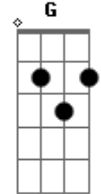

© ukulele-chords.com