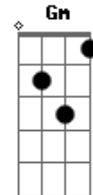

© ukulele-chords.com