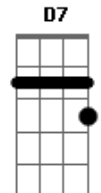

© ukulele-chords.com

Am G Em

Escolha a carta

Eb7M G

Transmutar arquétipos

Gm

Ampliar visões

Am Dm

Não definições

Am G

Segue o jogo

F Am C B

Lapido à mão vaso alquímico

Am G F

Tiro raízes no chão

Am C B

Lapido à mão vaso alquímico

Am C F7M

Tiro raízes no chão

C Cm D7 Gm

Hmm hmm

C Gm

Do barro à areia

C Eb

Do bairro à aldeia

Dm Eb

No ferro, o mar

Dm C

No lar, o céu