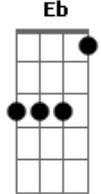

© ukulele-chords.com