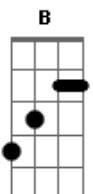

© ukulele-chords.com