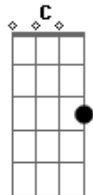

# Scalene - Pendular

tom:

C

Em Eb G

Cada parte minha tá

Gm

Pairada no ar

C Dm

Movimento pendular

Am G

Morte súbita

Em Eb G

Cada parte minha já

Gm

Busca ancorar

C Dm

Num novo lugar

Am G

Pedra inédita

F Am C B E7

Lapido à mão vaso alquímico

Am G F7M

Tiro raízes no chão

Eb7M G

Precisando tanto ver

Eb7M

O eu velho morrer

C Dm

Um novo nascer