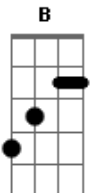

© ukulele-chords.com