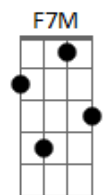

Scalene - Pendular

tom:

C

Em Eb G

Cada parte minha tá

Gm

Pairada no ar

C Dm

Movimento pendular

Am G

Morte súbita

Em Eb G

Cada parte minha já

Gm

Busca ancorar

C Dm

Num novo lugar

Am G

Pedra inédita

F Am C B E7

Lapido à mão vaso alquímico

Am G F7M

Tiro raízes no chão

Eb7M G

Precisando tanto ver

Eb7M

O eu velho morrer

C Dm

Um novo nascer

Acordes

© ukulele-chords.com

© ukulele-chords.com