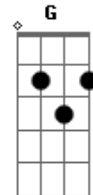

© ukulele-chords.com