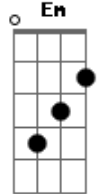

© ukulele-chords.com