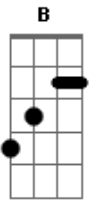

Scalene - Inércia

Tom: B

(com acordes na forma de C)

Afinação: Eb Ab Db Gb Bb Eb

Afinação 1/2 tom abaixo (Eb Ab Db Gb Bb Eb)

Intro: Am

Am

Enquanto poucos se encarregam
Nosso destino definir

G Dm F G
Inevitável não sentirmos

Am

Sombras enormes nos cercar

Am

Enquanto você paga o preço
Peço licença pra lembrar

G Dm
O quão pequenos

F G
Eles nos tornam

Refrão:

Am G
Uuuuuhhhhh

Dm
Somos fantoches numa triste inércia

Am G
Uuuuuhhhhh

Dm
A narrativa está inversa

Passagem: Am

Am

Submissão é o nome disso
Essa vassalagem medieval

G Dm
É um pão e circo

F G

Um desperdício

Refrão:

Am G
Uuuuuhhhhh

Dm
Somos fantoches numa triste inércia

Am G
Uuuuuhhhhh

Dm
A narrativa está inversa

Am G Dm Am G Dm

Am G
Agora no final

Dm Am
Você pode ver?

G Dm
Essa cova é deles

Am G
E não venha me dizer

Dm Am
Que eu vou ocupar

G Dm Am
Essa vala suja é um ralo (Suja é um ralo)

Am

Sempre à beira do princípio (Estamos!)
partindo de um precipício

G Dm F G
Evoluímos no retrocesso

Em Dm F G
São velhos atos reformulados

Am G Dm
Vivemos tudo com tanta urgência

Am G Dm
Justo pra isso não há pressa

Am

Ahhhhhh

Acordes

© ukulele-chords.com