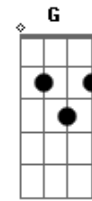

© ukulele-chords.com