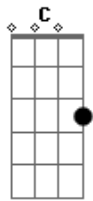

Am G
Agora no final

Dm Am
Você pode ver?

G Dm
Essa cova é deles

Am G
E não venha me dizer

Dm Am
Que eu vou ocupar

G Dm Am
Essa vala suja é um ralo (Suja é um ralo)

Am

Sempre à beira do princípio (Estamos!)
partindo de um precipício

G Dm F G
Evoluímos no retrocesso

Em Dm F G
São velhos atos reformulados

Am G Dm
Vivemos tudo com tanta urgência

Am G Dm
Justo pra isso não há pressa

Am

Ahhhhhh

Acordes

© ukulele-chords.com