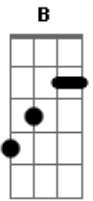

Scalene - Inércia

Tom: B

(com acordes na forma de C)

Afinação: Eb Ab Db Gb Bb Eb

Afinação 1/2 tom abaixo (Eb Ab Db Gb Bb Eb)

Intro: Am

Am

Enquanto poucos se encarregam
Nosso destino definir

Am G
Agora no final

Dm Am
Você pode ver?

G Dm
Essa cova é deles

Am G
E não venha me dizer

Dm Am
Que eu vou ocupar

G Dm Am
Essa vala suja é um ralo (Suja é um ralo)

Am

Sempre à beira do princípio (Estamos!)
partindo de um precipício

G Dm F G
Evoluímos no retrocesso

Em Dm F G
São velhos atos reformulados

Am G Dm
Vivemos tudo com tanta urgência

Am G Dm
Justo pra isso não há pressa

Am

Ahhhhhh

Acordes

© ukulele-chords.com