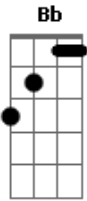

Scalene - Heteronomia

Tom: D

m [Intro] C Am Bb Dm
Am F Gm
F C Dm

Dm Gm Dm
Atento ao pudor e tentado a quebrá-lo
Dm Gm F
Do berço já veio a noção de pecar
Dm Gm
É inevitável
Dm Gm
É incontrolável
Dm Gm F
O peso nos ombros vai me dobrar

C Dm Bb
Se o perdão vai prevalecer
C Dm Bb
Por que a culpa está sempre aqui?

C Am Bb Dm
Quero existência sem dor
Am F Gm F C Dm
Sentir em liberdade e amor

Dm Gm Dm
Não é necessário se violentar
Dm Gm F
Constantes cobranças descomunais

Dm Gm
Endeusam um lado
Dm Gm
Demonizam o outro
Dm Gm F
Antigos sistemas aprisionais

C Dm Bb
Certo e errado não é de alguém
C Dm Bb
Para poder monopolizar

C Am Bb Dm
Quero existência sem dor
Am F Gm F C Dm
Sentir em liberdade e amor

C Am Bb Dm
Quero existência sem dor
Am F Gm
Sentir em liberdade e amor

C
Quero (o bem e a fé posto com sistema)
Am Bb Dm
Existência sem dor (doutrinário perde sua função)
Am
Sentir (estamos sempre nos mesmos dilemas)
F Gm
Em liberdade e amor (que mais nos limitam do que nos faz ver)

Acordes