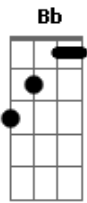

Scalene - Heteronomia

Tom: D

m [Intro] C Am Bb Dm
Am F Gm
F C Dm

Dm Gm Dm
Atento ao pudor e tentado a quebrá-lo
Dm Gm F
Do berço já veio a noção de pecar
Dm Gm
É inevitável
Dm Gm
É incontrolável
Dm Gm F
O peso nos ombros vai me dobrar

C Dm Bb
Se o perdão vai prevalecer
C Dm Bb
Por que a culpa está sempre aqui?

C Am Bb Dm
Quero existência sem dor
Am F Gm F C Dm
Sentir em liberdade e amor

Dm Gm Dm
Não é necessário se violentar
Dm Gm F
Constantes cobranças descomunais

Dm Gm
Endeusam um lado
Dm Gm
Demonizam o outro
Dm Gm F
Antigos sistemas aprisionais

C Dm Bb
Certo e errado não é de alguém
C Dm Bb
Para poder monopolizar

C Am Bb Dm
Quero existência sem dor
Am F Gm F C Dm
Sentir em liberdade e amor

C Am Bb Dm
Quero existência sem dor
Am F Gm
Sentir em liberdade e amor

C
Quero (o bem e a fé posto com sistema)
Am Bb Dm
Existência sem dor (doutrinário perde sua função)
Am
Sentir (estamos sempre nos mesmos dilemas)
F Gm
Em liberdade e amor (que mais nos limitam do que nos faz ver)

Acordes