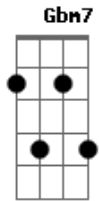

© ukulele-chords.com