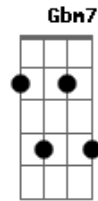

© ukulele-chords.com