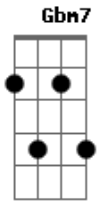

© ukulele-chords.com