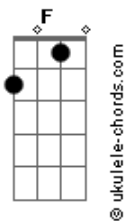

Scalene - Entrelaços

tom:

Intro: Am Em D Am

[Primeira Parte]

Raro encontrar alguém
Que raramente faz questionar
Se encontrar alguém

Na minha idade é fantasiar
Tem vezes que parece
Que ela já viveu tantas versões
De histórias de mulheres
Que criei na mente com adições

[Pré-Refrão 1]

Gestos e olhares delicados
Que até fazem enganar
O bobo que não vê
Debaixo disso sua força

[Refrão]

Ó meu bem quero estar ao seu lado
Quando amanhecer quero estar ao seu lado
Quando florescer o de melhor em nós dois
Quero percorrer o seu corpo inteiro

(Am Em D)

[Segunda Parte]

Acordes

Logo se fez necessário, lugar e horário
Espaço e tempo pra nós dois
É tanto tempo na estrada, adianta nada
Deixar pra acertar depois
Sabe, quando
Não cabe dentro do corpo?

[Pré-Refrão 2]

Surge um sentimento, um crescimento
Uma vontade de ser
Algo bem maior
Pois é isso que merece

[Refrão]

Ó meu bem quero estar ao seu lado
Quando amanhecer quero estar ao seu lado
Quando florescer o de melhor em nós dois
Quero percorrer o seu corpo inteiro

(F Dm Am Em)

[Ponte]

Em seus braços eu me perco
Entrelaços perigosos?
Mas me entrego tão sem medo
Se há risco, é de eterno ser