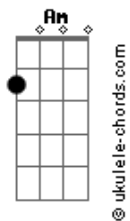

Scalene - Entrelaços

tom:

Intro: Am Em D Am

[Primeira Parte]

Raro encontrar alguém
Que raramente faz questionar
Se encontrar alguém

Na minha idade é fantasiar
Tem vezes que parece
Que ela já viveu tantas versões
De histórias de mulheres
Que criei na mente com adições

[Pré-Refrão 1]

Gestos e olhares delicados
Que até fazem enganar
O bobo que não vê
Debaixo disso sua força

[Refrão]

Ó meu bem quero estar ao seu lado
Quando amanhecer quero estar ao seu lado
Quando florescer o de melhor em nós dois
Quero percorrer o seu corpo inteiro

(Am Em D)

[Segunda Parte]

Acordes

Logo se fez necessário, lugar e horário
Espaço e tempo pra nós dois
É tanto tempo na estrada, adianta nada
Deixar pra acertar depois
Sabe, quando
Não cabe dentro do corpo?

[Pré-Refrão 2]

Surge um sentimento, um crescimento
Uma vontade de ser
Algo bem maior
Pois é isso que merece

[Refrão]

Ó meu bem quero estar ao seu lado
Quando amanhecer quero estar ao seu lado
Quando florescer o de melhor em nós dois
Quero percorrer o seu corpo inteiro

(F Dm Am Em)

[Ponte]

Em seus braços eu me perco
Entrelaços perigosos?
Mas me entrego tão sem medo
Se há risco, é de eterno ser