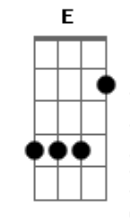

Scalene - Entrelaços

tom:

Intro: Am Em D Am

[Primeira Parte]

Raro encontrar alguém
Que raramente faz questionar
Se encontrar alguém

Na minha idade é fantasiar
Tem vezes que parece
Que ela já viveu tantas versões
De histórias de mulheres
Que criei na mente com adições

[Pré-Refrão 1]

Gestos e olhares delicados
Que até fazem enganar
O bobo que não vê
Debaixo disso sua força

[Refrão]

Ó meu bem quero estar ao seu lado
Quando amanhecer quero estar ao seu lado
Quando florescer o de melhor em nós dois
Quero percorrer o seu corpo inteiro

(Am Em D)

[Segunda Parte]

Acordes

Logo se fez necessário, lugar e horário
Espaço e tempo pra nós dois
É tanto tempo na estrada, adianta nada
Deixar pra acertar depois
Sabe, quando
Não cabe dentro do corpo?

[Pré-Refrão 2]

Surge um sentimento, um crescimento
Uma vontade de ser
Algo bem maior
Pois é isso que merece

[Refrão]

Ó meu bem quero estar ao seu lado
Quando amanhecer quero estar ao seu lado
Quando florescer o de melhor em nós dois
Quero percorrer o seu corpo inteiro

(F Dm Am Em)

[Ponte]

Em seus braços eu me perco
Entrelaços perigosos?
Mas me entrego tão sem medo
Se há risco, é de eterno ser