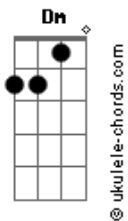

Scalene - Entrelaços

tom:

Intro: Am Em D Am

[Primeira Parte]

Raro encontrar alguém
Que raramente faz questionar
Se encontrar alguém

Na minha idade é fantasiar
Tem vezes que parece
Que ela já viveu tantas versões
De histórias de mulheres
Que criei na mente com adições

[Pré-Refrão 1]

Gestos e olhares delicados
Que até fazem enganar
O bobo que não vê
Debaixo disso sua força

[Refrão]

Ó meu bem quero estar ao seu lado
Quando amanhecer quero estar ao seu lado
Quando florescer o de melhor em nós dois
Quero percorrer o seu corpo inteiro

(Am Em D)

[Segunda Parte]

Acordes

Logo se fez necessário, lugar e horário
Espaço e tempo pra nós dois
É tanto tempo na estrada, adianta nada
Deixar pra acertar depois
Sabe, quando
Não cabe dentro do corpo?

[Pré-Refrão 2]

Surge um sentimento, um crescimento
Uma vontade de ser
Algo bem maior
Pois é isso que merece

[Refrão]

Ó meu bem quero estar ao seu lado
Quando amanhecer quero estar ao seu lado
Quando florescer o de melhor em nós dois
Quero percorrer o seu corpo inteiro

(F Dm Am Em)

[Ponte]

Em seus braços eu me perco
Entrelaços perigosos?
Mas me entrego tão sem medo
Se há risco, é de eterno ser