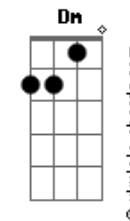

Scalene - Entrelaços

tom:

Intro: Am Em D Am

[Primeira Parte]

Raro encontrar alguém
Que raramente faz questionar
Se encontrar alguém

Na minha idade é fantasiar
Tem vezes que parece
Que ela já viveu tantas versões
De histórias de mulheres
Que criei na mente com adições

[Pré-Refrão 1]

Gestos e olhares delicados
Que até fazem enganar
O bobo que não vê
Debaixo disso sua força

[Refrão]

Ó meu bem quero estar ao seu lado
Quando amanhecer quero estar ao seu lado
Quando florescer o de melhor em nós dois
Quero percorrer o seu corpo inteiro

(Am Em D)

[Segunda Parte]

Acordes

Logo se fez necessário, lugar e horário
Espaço e tempo pra nós dois
É tanto tempo na estrada, adianta nada
Deixar pra acertar depois
Sabe, quando
Não cabe dentro do corpo?

[Pré-Refrão 2]

Surge um sentimento, um crescimento
Uma vontade de ser
Algo bem maior
Pois é isso que merece

[Refrão]

Ó meu bem quero estar ao seu lado
Quando amanhecer quero estar ao seu lado
Quando florescer o de melhor em nós dois
Quero percorrer o seu corpo inteiro

(F Dm Am Em)

[Ponte]

Em seus braços eu me perco
Entrelaços perigosos?
Mas me entrego tão sem medo
Se há risco, é de eterno ser