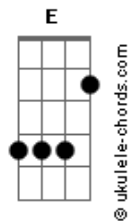

Scalene - Entrelaços

tom:

Intro: Am Em D Am

[Primeira Parte]

Raro encontrar alguém
Que raramente faz questionar
Se encontrar alguém

Na minha idade é fantasiar
Tem vezes que parece
Que ela já viveu tantas versões
De histórias de mulheres
Que criei na mente com adições

[Pré-Refrão 1]

Gestos e olhares delicados
Que até fazem enganar
O bobo que não vê
Debaixo disso sua força

[Refrão]

Ó meu bem quero estar ao seu lado
Quando amanhecer quero estar ao seu lado
Quando florescer o de melhor em nós dois
Quero percorrer o seu corpo inteiro

(Am Em D)

[Segunda Parte]

Acordes

Logo se fez necessário, lugar e horário
Espaço e tempo pra nós dois
É tanto tempo na estrada, adianta nada
Deixar pra acertar depois
Sabe, quando
Não cabe dentro do corpo?

[Pré-Refrão 2]

Surge um sentimento, um crescimento
Uma vontade de ser
Algo bem maior
Pois é isso que merece

[Refrão]

Ó meu bem quero estar ao seu lado
Quando amanhecer quero estar ao seu lado
Quando florescer o de melhor em nós dois
Quero percorrer o seu corpo inteiro

(F Dm Am Em)

[Ponte]

Em seus braços eu me perco
Entrelaços perigosos?
Mas me entrego tão sem medo
Se há risco, é de eterno ser