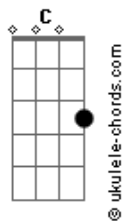

Scalene - Entrelaços

tom:

Intro: Am Em D Am

[Primeira Parte]

Raro encontrar alguém
Que raramente faz questionar
Se encontrar alguém

Na minha idade é fantasiar
Tem vezes que parece
Que ela já viveu tantas versões
De histórias de mulheres
Que criei na mente com adições

[Pré-Refrão 1]

Gestos e olhares delicados
Que até fazem enganar
O bobo que não vê
Debaixo disso sua força

[Refrão]

Ó meu bem quero estar ao seu lado
Quando amanhecer quero estar ao seu lado
Quando florescer o de melhor em nós dois
Quero percorrer o seu corpo inteiro

(Am Em D)

[Segunda Parte]

Acordes

Logo se fez necessário, lugar e horário
Espaço e tempo pra nós dois
É tanto tempo na estrada, adianta nada
Deixar pra acertar depois
Sabe, quando
Não cabe dentro do corpo?

[Pré-Refrão 2]

Surge um sentimento, um crescimento
Uma vontade de ser
Algo bem maior
Pois é isso que merece

[Refrão]

Ó meu bem quero estar ao seu lado
Quando amanhecer quero estar ao seu lado
Quando florescer o de melhor em nós dois
Quero percorrer o seu corpo inteiro

(F Dm Am Em)

[Ponte]

Em seus braços eu me perco
Entrelaços perigosos?
Mas me entrego tão sem medo
Se há risco, é de eterno ser