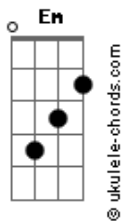

Scalene - Entrelaços

tom:

Intro: Am Em D Am

[Primeira Parte]

Raro encontrar alguém
Que raramente faz questionar
Se encontrar alguém

Na minha idade é fantasiar
Tem vezes que parece
Que ela já viveu tantas versões
De histórias de mulheres
Que criei na mente com adições

[Pré-Refrão 1]

Gestos e olhares delicados
Que até fazem enganar
O bobo que não vê
Debaixo disso sua força

[Refrão]

Ó meu bem quero estar ao seu lado
Quando amanhecer quero estar ao seu lado
Quando florescer o de melhor em nós dois
Quero percorrer o seu corpo inteiro

(Am Em D)

[Segunda Parte]

Acordes

Logo se fez necessário, lugar e horário
Espaço e tempo pra nós dois
É tanto tempo na estrada, adianta nada
Deixar pra acertar depois
Sabe, quando
Não cabe dentro do corpo?

[Pré-Refrão 2]

Surge um sentimento, um crescimento
Uma vontade de ser
Algo bem maior
Pois é isso que merece

[Refrão]

Ó meu bem quero estar ao seu lado
Quando amanhecer quero estar ao seu lado
Quando florescer o de melhor em nós dois
Quero percorrer o seu corpo inteiro

(F Dm Am Em)

[Ponte]

Em seus braços eu me perco
Entrelaços perigosos?
Mas me entrego tão sem medo
Se há risco, é de eterno ser