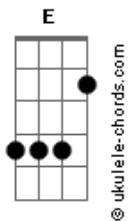

Scalene - Entrelaços

tom:

Intro: Am Em D Am

[Primeira Parte]

Raro encontrar alguém
Que raramente faz questionar
Se encontrar alguém

Na minha idade é fantasiar
Tem vezes que parece
Que ela já viveu tantas versões
De histórias de mulheres
Que criei na mente com adições

[Pré-Refrão 1]

Gestos e olhares delicados
Que até fazem enganar
O bobo que não vê
Debaixo disso sua força

[Refrão]

Ó meu bem quero estar ao seu lado
Quando amanhecer quero estar ao seu lado
Quando florescer o de melhor em nós dois
Quero percorrer o seu corpo inteiro

(Am Em D)

[Segunda Parte]

Acordes

Logo se fez necessário, lugar e horário
Espaço e tempo pra nós dois
É tanto tempo na estrada, adianta nada
Deixar pra acertar depois
Sabe, quando
Não cabe dentro do corpo?

[Pré-Refrão 2]

Surge um sentimento, um crescimento
Uma vontade de ser
Algo bem maior
Pois é isso que merece

[Refrão]

Ó meu bem quero estar ao seu lado
Quando amanhecer quero estar ao seu lado
Quando florescer o de melhor em nós dois
Quero percorrer o seu corpo inteiro

(F Dm Am Em)

[Ponte]

Em seus braços eu me perco
Entrelaços perigosos?
Mas me entrego tão sem medo
Se há risco, é de eterno ser