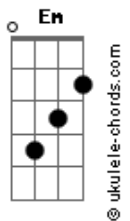

Scalene - Entrelaços

tom:

Intro: Am Em D Am

[Primeira Parte]

Raro encontrar alguém
Que raramente faz questionar
Se encontrar alguém

Na minha idade é fantasiar
Tem vezes que parece
Que ela já viveu tantas versões
De histórias de mulheres
Que criei na mente com adições

[Pré-Refrão 1]

Gestos e olhares delicados
Que até fazem enganar
O bobo que não vê
Debaixo disso sua força

[Refrão]

Ó meu bem quero estar ao seu lado
Quando amanhecer quero estar ao seu lado
Quando florescer o de melhor em nós dois
Quero percorrer o seu corpo inteiro

(Am Em D)

[Segunda Parte]

Acordes

Logo se fez necessário, lugar e horário
Espaço e tempo pra nós dois
É tanto tempo na estrada, adianta nada
Deixar pra acertar depois
Sabe, quando
Não cabe dentro do corpo?

[Pré-Refrão 2]

Surge um sentimento, um crescimento
Uma vontade de ser
Algo bem maior
Pois é isso que merece

[Refrão]

Ó meu bem quero estar ao seu lado
Quando amanhecer quero estar ao seu lado
Quando florescer o de melhor em nós dois
Quero percorrer o seu corpo inteiro

(F Dm Am Em)

[Ponte]

Em seus braços eu me perco
Entrelaços perigosos?
Mas me entrego tão sem medo
Se há risco, é de eterno ser