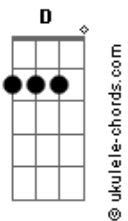

Scalene - Entrelaços

tom:

Intro: Am Em D Am

[Primeira Parte]

Raro encontrar alguém
Que raramente faz questionar
Se encontrar alguém

Na minha idade é fantasiar
Tem vezes que parece
Que ela já viveu tantas versões
De histórias de mulheres
Que criei na mente com adições

[Pré-Refrão 1]

Gestos e olhares delicados
Que até fazem enganar
O bobo que não vê
Debaixo disso sua força

[Refrão]

Ó meu bem quero estar ao seu lado
Quando amanhecer quero estar ao seu lado
Quando florescer o de melhor em nós dois
Quero percorrer o seu corpo inteiro

(Am Em D)

[Segunda Parte]

Acordes

Logo se fez necessário, lugar e horário
Espaço e tempo pra nós dois
É tanto tempo na estrada, adianta nada
Deixar pra acertar depois
Sabe, quando
Não cabe dentro do corpo?

[Pré-Refrão 2]

Surge um sentimento, um crescimento
Uma vontade de ser
Algo bem maior
Pois é isso que merece

[Refrão]

Ó meu bem quero estar ao seu lado
Quando amanhecer quero estar ao seu lado
Quando florescer o de melhor em nós dois
Quero percorrer o seu corpo inteiro

(F Dm Am Em)

[Ponte]

Em seus braços eu me perco
Entrelaços perigosos?
Mas me entrego tão sem medo
Se há risco, é de eterno ser