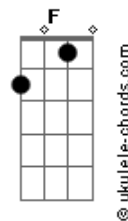

Scalene - Entrelaços

tom:

Intro: Am Em D Am

[Primeira Parte]

Raro encontrar alguém
Que raramente faz questionar
Se encontrar alguém

Na minha idade é fantasiar
Tem vezes que parece
Que ela já viveu tantas versões
De histórias de mulheres
Que criei na mente com adições

[Pré-Refrão 1]

Gestos e olhares delicados
Que até fazem enganar
O bobo que não vê
Debaixo disso sua força

[Refrão]

Ó meu bem quero estar ao seu lado
Quando amanhecer quero estar ao seu lado
Quando florescer o de melhor em nós dois
Quero percorrer o seu corpo inteiro

(Am Em D)

[Segunda Parte]

Acordes

Logo se fez necessário, lugar e horário
Espaço e tempo pra nós dois
É tanto tempo na estrada, adianta nada
Deixar pra acertar depois
Sabe, quando
Não cabe dentro do corpo?

[Pré-Refrão 2]

Surge um sentimento, um crescimento
Uma vontade de ser
Algo bem maior
Pois é isso que merece

[Refrão]

Ó meu bem quero estar ao seu lado
Quando amanhecer quero estar ao seu lado
Quando florescer o de melhor em nós dois
Quero percorrer o seu corpo inteiro

(F Dm Am Em)

[Ponte]

Em seus braços eu me perco
Entrelaços perigosos?
Mas me entrego tão sem medo
Se há risco, é de eterno ser