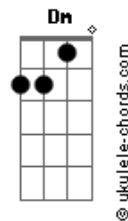

Scalene - Entrelaços

tom:

Intro: Am Em D Am

[Primeira Parte]

Raro encontrar alguém
Que raramente faz questionar
Se encontrar alguém

Na minha idade é fantasiar
Tem vezes que parece
Que ela já viveu tantas versões
De histórias de mulheres
Que criei na mente com adições

[Pré-Refrão 1]

Gestos e olhares delicados
Que até fazem enganar
O bobo que não vê
Debaixo disso sua força

[Refrão]

Ó meu bem quero estar ao seu lado
Quando amanhecer quero estar ao seu lado
Quando florescer o de melhor em nós dois
Quero percorrer o seu corpo inteiro

(Am Em D)

[Segunda Parte]

Acordes

Logo se fez necessário, lugar e horário
Espaço e tempo pra nós dois
É tanto tempo na estrada, adianta nada
Deixar pra acertar depois
Sabe, quando
Não cabe dentro do corpo?

[Pré-Refrão 2]

Surge um sentimento, um crescimento
Uma vontade de ser
Algo bem maior
Pois é isso que merece

[Refrão]

Ó meu bem quero estar ao seu lado
Quando amanhecer quero estar ao seu lado
Quando florescer o de melhor em nós dois
Quero percorrer o seu corpo inteiro

(F Dm Am Em)

[Ponte]

Em seus braços eu me perco
Entrelaços perigosos?
Mas me entrego tão sem medo
Se há risco, é de eterno ser