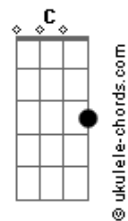

Scalene - Entrelaços

tom:

Intro: Am Em D Am

[Primeira Parte]

Raro encontrar alguém
Que raramente faz questionar
Se encontrar alguém

Na minha idade é fantasiar
Tem vezes que parece
Que ela já viveu tantas versões
De histórias de mulheres
Que criei na mente com adições

[Pré-Refrão 1]

Gestos e olhares delicados
Que até fazem enganar
O bobo que não vê
Debaixo disso sua força

[Refrão]

Ó meu bem quero estar ao seu lado
Quando amanhecer quero estar ao seu lado
Quando florescer o de melhor em nós dois
Quero percorrer o seu corpo inteiro

(Am Em D)

[Segunda Parte]

Acordes

Logo se fez necessário, lugar e horário
Espaço e tempo pra nós dois
É tanto tempo na estrada, adianta nada
Deixar pra acertar depois
Sabe, quando
Não cabe dentro do corpo?

[Pré-Refrão 2]

Surge um sentimento, um crescimento
Uma vontade de ser
Algo bem maior
Pois é isso que merece

[Refrão]

Ó meu bem quero estar ao seu lado
Quando amanhecer quero estar ao seu lado
Quando florescer o de melhor em nós dois
Quero percorrer o seu corpo inteiro

(F Dm Am Em)

[Ponte]

Em seus braços eu me perco
Entrelaços perigosos?
Mas me entrego tão sem medo
Se há risco, é de eterno ser