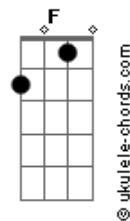

Scalene - Entrelaços

tom:

Intro: Am Em D Am

[Primeira Parte]

Raro encontrar alguém
Que raramente faz questionar
Se encontrar alguém

Na minha idade é fantasiar
Tem vezes que parece
Que ela já viveu tantas versões
De histórias de mulheres
Que criei na mente com adições

[Pré-Refrão 1]

Gestos e olhares delicados
Que até fazem enganar
O bobo que não vê
Debaixo disso sua força

[Refrão]

Ó meu bem quero estar ao seu lado
Quando amanhecer quero estar ao seu lado
Quando florescer o de melhor em nós dois
Quero percorrer o seu corpo inteiro

(Am Em D)

[Segunda Parte]

Acordes

Logo se fez necessário, lugar e horário
Espaço e tempo pra nós dois
É tanto tempo na estrada, adianta nada
Deixar pra acertar depois
Sabe, quando
Não cabe dentro do corpo?

[Pré-Refrão 2]

Surge um sentimento, um crescimento
Uma vontade de ser
Algo bem maior
Pois é isso que merece

[Refrão]

Ó meu bem quero estar ao seu lado
Quando amanhecer quero estar ao seu lado
Quando florescer o de melhor em nós dois
Quero percorrer o seu corpo inteiro

(F Dm Am Em)

[Ponte]

Em seus braços eu me perco
Entrelaços perigosos?
Mas me entrego tão sem medo
Se há risco, é de eterno ser