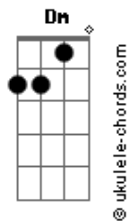

Scalene - Entrelaços

tom:

Intro: Am Em D Am

[Primeira Parte]

Raro encontrar alguém
Que raramente faz questionar
Se encontrar alguém

Na minha idade é fantasiar
Tem vezes que parece
Que ela já viveu tantas versões
De histórias de mulheres
Que criei na mente com adições

[Pré-Refrão 1]

Gestos e olhares delicados
Que até fazem enganar
O bobo que não vê
Debaixo disso sua força

[Refrão]

Ó meu bem quero estar ao seu lado
Quando amanhecer quero estar ao seu lado
Quando florescer o de melhor em nós dois
Quero percorrer o seu corpo inteiro

(Am Em D)

[Segunda Parte]

Acordes

Logo se fez necessário, lugar e horário
Espaço e tempo pra nós dois
É tanto tempo na estrada, adianta nada
Deixar pra acertar depois
Sabe, quando
Não cabe dentro do corpo?

[Pré-Refrão 2]

Surge um sentimento, um crescimento
Uma vontade de ser
Algo bem maior
Pois é isso que merece

[Refrão]

Ó meu bem quero estar ao seu lado
Quando amanhecer quero estar ao seu lado
Quando florescer o de melhor em nós dois
Quero percorrer o seu corpo inteiro

(F Dm Am Em)

[Ponte]

Em seus braços eu me perco
Entrelaços perigosos?
Mas me entrego tão sem medo
Se há risco, é de eterno ser