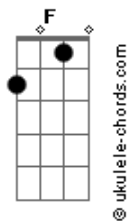

Scalene - Entrelaços

tom:

Intro: Am Em D Am

[Primeira Parte]

Raro encontrar alguém
Que raramente faz questionar
Se encontrar alguém

Na minha idade é fantasiar
Tem vezes que parece
Que ela já viveu tantas versões
De histórias de mulheres
Que criei na mente com adições

[Pré-Refrão 1]

Gestos e olhares delicados
Que até fazem enganar
O bobo que não vê
Debaixo disso sua força

[Refrão]

Ó meu bem quero estar ao seu lado
Quando amanhecer quero estar ao seu lado
Quando florescer o de melhor em nós dois
Quero percorrer o seu corpo inteiro

(Am Em D)

[Segunda Parte]

Acordes

Logo se fez necessário, lugar e horário
Espaço e tempo pra nós dois
É tanto tempo na estrada, adianta nada
Deixar pra acertar depois
Sabe, quando
Não cabe dentro do corpo?

[Pré-Refrão 2]

Surge um sentimento, um crescimento
Uma vontade de ser
Algo bem maior
Pois é isso que merece

[Refrão]

Ó meu bem quero estar ao seu lado
Quando amanhecer quero estar ao seu lado
Quando florescer o de melhor em nós dois
Quero percorrer o seu corpo inteiro

(F Dm Am Em)

[Ponte]

Em seus braços eu me perco
Entrelaços perigosos?
Mas me entrego tão sem medo
Se há risco, é de eterno ser