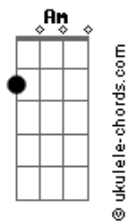

Scalene - Entrelaços

tom:

Intro: Am Em D Am

[Primeira Parte]

Raro encontrar alguém
Que raramente faz questionar
Se encontrar alguém

Na minha idade é fantasiar
Tem vezes que parece
Que ela já viveu tantas versões
De histórias de mulheres
Que criei na mente com adições

[Pré-Refrão 1]

Gestos e olhares delicados
Que até fazem enganar
O bobo que não vê
Debaixo disso sua força

[Refrão]

Ó meu bem quero estar ao seu lado
Quando amanhecer quero estar ao seu lado
Quando florescer o de melhor em nós dois
Quero percorrer o seu corpo inteiro

(Am Em D)

[Segunda Parte]

Acordes

Logo se fez necessário, lugar e horário
Espaço e tempo pra nós dois
É tanto tempo na estrada, adianta nada
Deixar pra acertar depois
Sabe, quando
Não cabe dentro do corpo?

[Pré-Refrão 2]

Surge um sentimento, um crescimento
Uma vontade de ser
Algo bem maior
Pois é isso que merece

[Refrão]

Ó meu bem quero estar ao seu lado
Quando amanhecer quero estar ao seu lado
Quando florescer o de melhor em nós dois
Quero percorrer o seu corpo inteiro

(F Dm Am Em)

[Ponte]

Em seus braços eu me perco
Entrelaços perigosos?
Mas me entrego tão sem medo
Se há risco, é de eterno ser