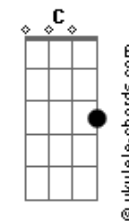

Scalene - Entrelaços

tom:

Intro: Am Em D Am

[Primeira Parte]

Raro encontrar alguém
Que raramente faz questionar
Se encontrar alguém

Na minha idade é fantasiar
Tem vezes que parece
Que ela já viveu tantas versões
De histórias de mulheres
Que criei na mente com adições

[Pré-Refrão 1]

Gestos e olhares delicados
Que até fazem enganar
O bobo que não vê
Debaixo disso sua força

[Refrão]

Ó meu bem quero estar ao seu lado
Quando amanhecer quero estar ao seu lado
Quando florescer o de melhor em nós dois
Quero percorrer o seu corpo inteiro

(Am Em D)

[Segunda Parte]

Acordes

Logo se fez necessário, lugar e horário
Espaço e tempo pra nós dois
É tanto tempo na estrada, adianta nada
Deixar pra acertar depois
Sabe, quando
Não cabe dentro do corpo?

[Pré-Refrão 2]

Surge um sentimento, um crescimento
Uma vontade de ser
Algo bem maior
Pois é isso que merece

[Refrão]

Ó meu bem quero estar ao seu lado
Quando amanhecer quero estar ao seu lado
Quando florescer o de melhor em nós dois
Quero percorrer o seu corpo inteiro

(F Dm Am Em)

[Ponte]

Em seus braços eu me perco
Entrelaços perigosos?
Mas me entrego tão sem medo
Se há risco, é de eterno ser