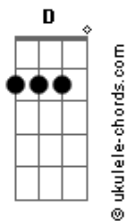

Scalene - Entrelaços

tom:

Intro: Am Em D Am

[Primeira Parte]

Raro encontrar alguém
Que raramente faz questionar
Se encontrar alguém

Na minha idade é fantasiar
Tem vezes que parece
Que ela já viveu tantas versões
De histórias de mulheres
Que criei na mente com adições

[Pré-Refrão 1]

Gestos e olhares delicados
Que até fazem enganar
O bobo que não vê
Debaixo disso sua força

[Refrão]

Ó meu bem quero estar ao seu lado
Quando amanhecer quero estar ao seu lado
Quando florescer o de melhor em nós dois
Quero percorrer o seu corpo inteiro

(Am Em D)

[Segunda Parte]

Acordes

Logo se fez necessário, lugar e horário
Espaço e tempo pra nós dois
É tanto tempo na estrada, adianta nada
Deixar pra acertar depois
Sabe, quando
Não cabe dentro do corpo?

[Pré-Refrão 2]

Surge um sentimento, um crescimento
Uma vontade de ser
Algo bem maior
Pois é isso que merece

[Refrão]

Ó meu bem quero estar ao seu lado
Quando amanhecer quero estar ao seu lado
Quando florescer o de melhor em nós dois
Quero percorrer o seu corpo inteiro

(F Dm Am Em)

[Ponte]

Em seus braços eu me perco
Entrelaços perigosos?
Mas me entrego tão sem medo
Se há risco, é de eterno ser