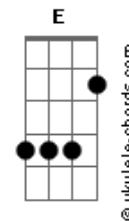

Scalene - Entrelaços

tom:

Intro: Am Em D Am

[Primeira Parte]

Raro encontrar alguém
Que raramente faz questionar
Se encontrar alguém

Na minha idade é fantasiar
Tem vezes que parece
Que ela já viveu tantas versões
De histórias de mulheres
Que criei na mente com adições

[Pré-Refrão 1]

Gestos e olhares delicados
Que até fazem enganar
O bobo que não vê
Debaixo disso sua força

[Refrão]

Ó meu bem quero estar ao seu lado
Quando amanhecer quero estar ao seu lado
Quando florescer o de melhor em nós dois
Quero percorrer o seu corpo inteiro

(Am Em D)

[Segunda Parte]

Acordes

Logo se fez necessário, lugar e horário
Espaço e tempo pra nós dois
É tanto tempo na estrada, adianta nada
Deixar pra acertar depois
Sabe, quando
Não cabe dentro do corpo?

[Pré-Refrão 2]

Surge um sentimento, um crescimento
Uma vontade de ser
Algo bem maior
Pois é isso que merece

[Refrão]

Ó meu bem quero estar ao seu lado
Quando amanhecer quero estar ao seu lado
Quando florescer o de melhor em nós dois
Quero percorrer o seu corpo inteiro

(F Dm Am Em)

[Ponte]

Em seus braços eu me perco
Entrelaços perigosos?
Mas me entrego tão sem medo
Se há risco, é de eterno ser