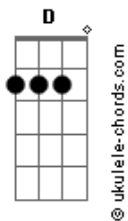

Scalene - Entrelaços

tom:

Intro: Am Em D Am

[Primeira Parte]

Raro encontrar alguém
Que raramente faz questionar
Se encontrar alguém

Na minha idade é fantasiar
Tem vezes que parece
Que ela já viveu tantas versões
De histórias de mulheres
Que criei na mente com adições

[Pré-Refrão 1]

Gestos e olhares delicados
Que até fazem enganar
O bobo que não vê
Debaixo disso sua força

[Refrão]

Ó meu bem quero estar ao seu lado
Quando amanhecer quero estar ao seu lado
Quando florescer o de melhor em nós dois
Quero percorrer o seu corpo inteiro

(Am Em D)

[Segunda Parte]

Acordes

Logo se fez necessário, lugar e horário
Espaço e tempo pra nós dois
É tanto tempo na estrada, adianta nada
Deixar pra acertar depois
Sabe, quando
Não cabe dentro do corpo?

[Pré-Refrão 2]

Surge um sentimento, um crescimento
Uma vontade de ser
Algo bem maior
Pois é isso que merece

[Refrão]

Ó meu bem quero estar ao seu lado
Quando amanhecer quero estar ao seu lado
Quando florescer o de melhor em nós dois
Quero percorrer o seu corpo inteiro

(F Dm Am Em)

[Ponte]

Em seus braços eu me perco
Entrelaços perigosos?
Mas me entrego tão sem medo
Se há risco, é de eterno ser