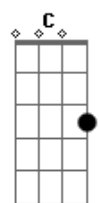

© ukulele-chords.com