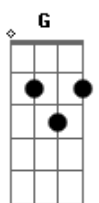

© ukulele-chords.com