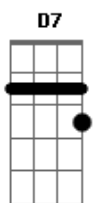

© ukulele-chords.com