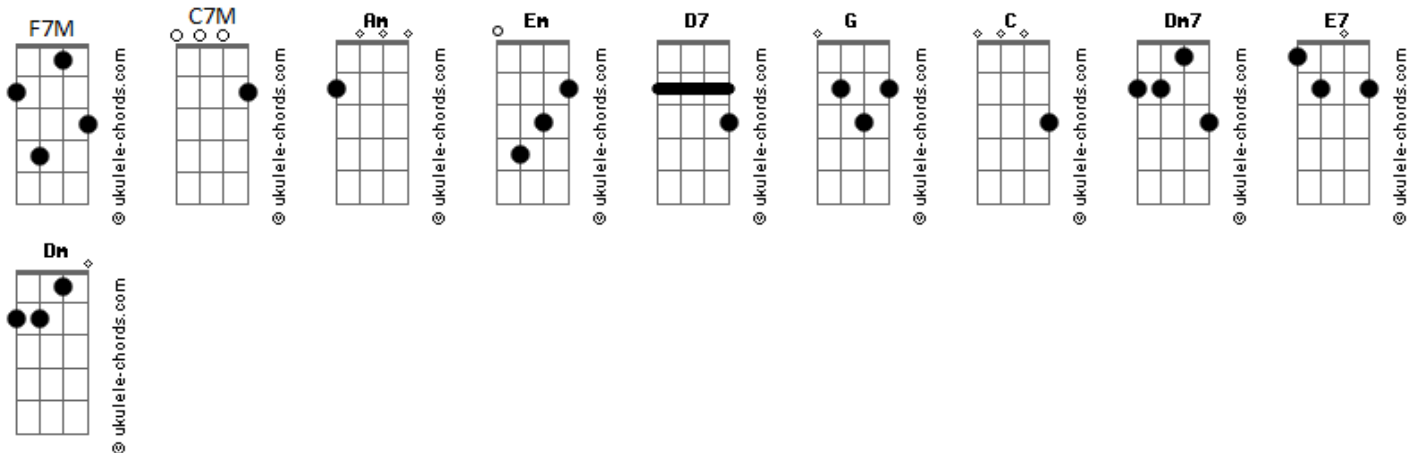

Scalene - Entrelaços

tom:

Intro: Am Am

[Primeira Parte]

Raro encontrar alguém
 Que raramente faz questionar
 Se encontrar alguém
 Na minha idade é fantasiar
 Tem vezes que parece
 Que ela já viveu tantas versões
 De histórias de mulheres
 Que criei na mente com adições

[Pré-Refrão 1]

Gestos e olhares delicados
 Que até fazem enganar
 O tolo que não vê
 Debaixo disso sua força

[Refrão]

Ó meu bem quero estar ao seu lado
 Quando amanhecer quero estar ao seu lado
 Quando florescer o de melhor em nós dois
 Quero percorrer o seu corpo inteiro
 (Am Em D7 Am)

[Segunda Parte]

Acordes

Logo se fez necessário, lugar e horário
 Espaço e tempo pra nós dois
 É tanto tempo na estrada, adianta nada
 Deixar pra acertar depois
 Sabe, quando
 Não cabe dentro do corpo?

[Pré-Refrão 2]

Surge um sentimento, um crescimento
 Uma vontade de ser
 Algo bem maior
 Pois é isso que merece

[Refrão]

Ó meu bem quero estar ao seu lado
 Quando amanhecer quero estar ao seu lado
 Quando florescer o de melhor em nós dois
 Quero percorrer o seu corpo inteiro
 (F7M Dm Am Em)