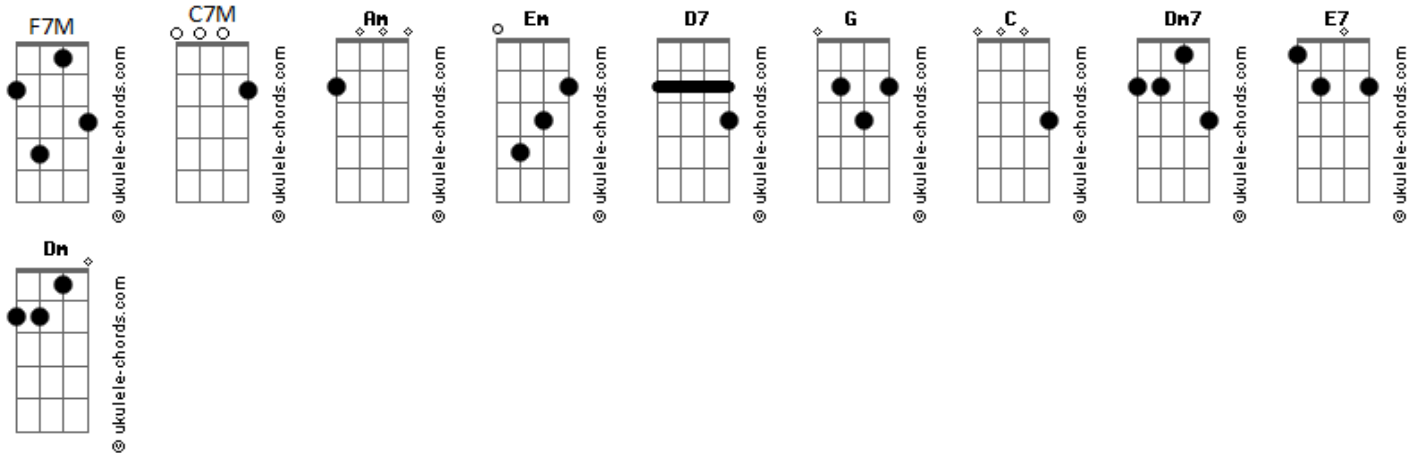

# Scalene - Entrelaços

tom:

Intro: Am Am

[Primeira Parte]

Raro encontrar alguém  
 Que raramente faz questionar  
 Se encontrar alguém  
 Na minha idade é fantasiar  
 Tem vezes que parece  
 Que ela já viveu tantas versões  
 De histórias de mulheres  
 Que criei na mente com adições

[Pré-Refrão 1]

Gestos e olhares delicados  
 Que até fazem enganar  
 O tolo que não vê  
 Debaixo disso sua força

[Refrão]

Ó meu bem quero estar ao seu lado  
 Quando amanhecer quero estar ao seu lado  
 Quando florescer o de melhor em nós dois  
 Quero percorrer o seu corpo inteiro  
 ( Am Em D7 Am )

## Acordes

Logo se fez necessário, lugar e horário  
 Espaço e tempo pra nós dois  
 É tanto tempo na estrada, adianta nada  
 Deixar pra acertar depois  
 Sabe, quando  
 Não cabe dentro do corpo?

[Pré-Refrão 2]