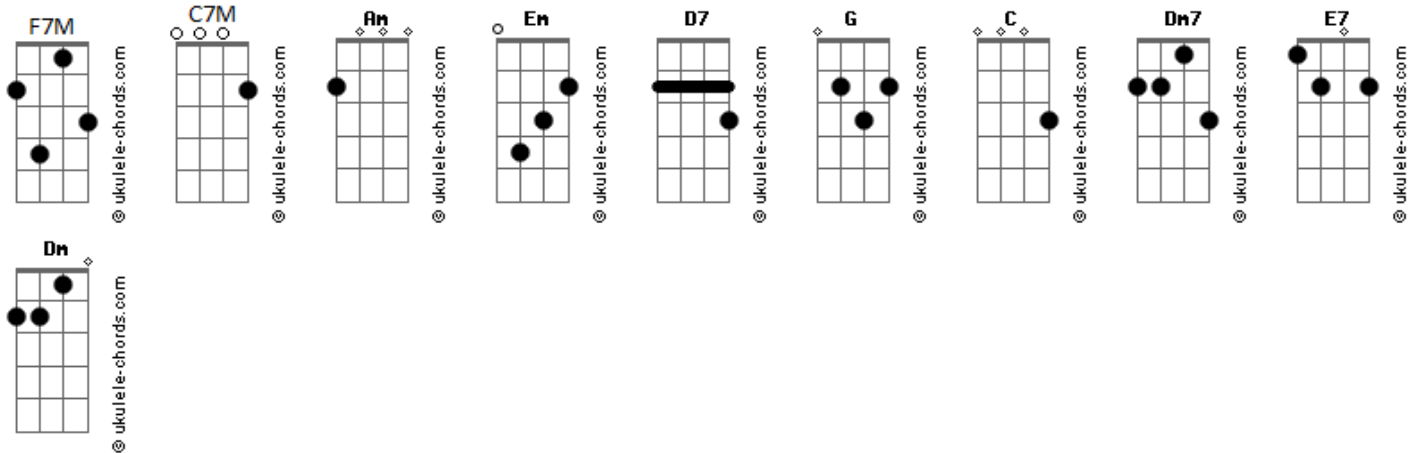

Scalene - Entrelaços

tom:

Intro: Am

[Primeira Parte]

Raro encontrar alguém
 Que raramente faz questionar
 Se encontrar alguém
 Na minha idade é fantasiar
 Tem vezes que parece
 Que ela já viveu tantas versões
 De histórias de mulheres
 Que criei na mente com adições

[Pré-Refrão 1]

Gestos e olhares delicados
 Que até fazem enganar
 O tolo que não vê
 Debaixo disso sua força

[Refrão]

Ó meu bem quero estar ao seu lado
 Quando amanhecer quero estar ao seu lado
 Quando florescer o de melhor em nós dois
 Quero percorrer o seu corpo inteiro
 (Am Em D7 Am)

[Segunda Parte]

Acordes

Logo se fez necessário, lugar e horário
 Espaço e tempo pra nós dois
 É tanto tempo na estrada, adianta nada
 Deixar pra acertar depois
 Sabe, quando
 Não cabe dentro do corpo?

[Pré-Refrão 2]

Surge um sentimento, um crescimento
 Uma vontade de ser
 Algo bem maior
 Pois é isso que merece

[Refrão]

Ó meu bem quero estar ao seu lado
 Quando amanhecer quero estar ao seu lado
 Quando florescer o de melhor em nós dois
 Quero percorrer o seu corpo inteiro
 (F7M Dm Am Em)