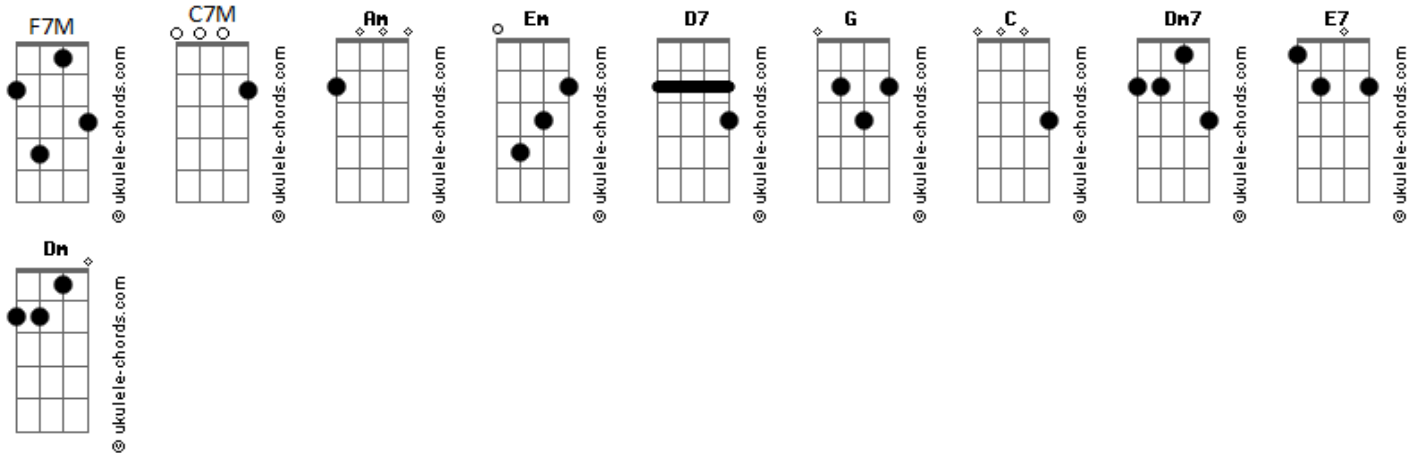

Scalene - Entrelaços

tom:

Intro: Am Am

[Primeira Parte]

Raro encontrar alguém
 Que raramente faz questionar
 Se encontrar alguém
 Na minha idade é fantasiar
 Tem vezes que parece
 Que ela já viveu tantas versões
 De histórias de mulheres
 Que criei na mente com adições

[Pré-Refrão 1]

Gestos e olhares delicados
 Que até fazem enganar
 O tolo que não vê
 Debaixo disso sua força

[Refrão]

Ó meu bem quero estar ao seu lado
 Quando amanhecer quero estar ao seu lado
 Quando florescer o de melhor em nós dois
 Quero percorrer o seu corpo inteiro
 (Am Em D7 Am)

[Segunda Parte]

Acordes

Logo se fez necessário, lugar e horário
 Espaço e tempo pra nós dois
 É tanto tempo na estrada, adianta nada
 Deixar pra acertar depois
 Sabe, quando
 Não cabe dentro do corpo?

[Pré-Refrão 2]

Surge um sentimento, um crescimento
 Uma vontade de ser
 Algo bem maior
 Pois é isso que merece

[Refrão]

Ó meu bem quero estar ao seu lado
 Quando amanhecer quero estar ao seu lado
 Quando florescer o de melhor em nós dois
 Quero percorrer o seu corpo inteiro
 (F7M Dm Am Em)