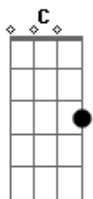

Scalene - Entrelaços

Tom: C
Intro: Am C D

Am C
Raro encontrar alguém que raramente faz questionar
D Am
Se encontrar alguém na minha idade é fantasiar
Am C
Tem vezes que parece que ela já viveu tantas versões
D Am
De histórias de mulheres que criei na mente com adições

F Em
Quero percorrer o seu corpo inteiro

(F D Am Em)

F D
Em seus braços eu me perco

Am Em
Entrelaços perigosos?

F D
Mas me entrego tão sem medo

Am Em F
Se há risco, é de eterno ser

Acordes

© ukulele-chords.com