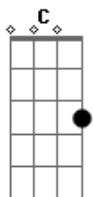

Scalene - Entrelaços

Tom: C
Intro: Am C D

Am C
Raro encontrar alguém que raramente faz questionar
D Am
Se encontrar alguém na minha idade é fantasiar
Am C
Tem vezes que parece que ela já viveu tantas versões
D Am
De histórias de mulheres que criei na mente com adições

F Em
Quero percorrer o seu corpo inteiro

(F D Am Em)

F D
Em seus braços eu me perco

Am Em
Entrelaços perigosos?

F D
Mas me entrego tão sem medo

Am Em F
Se há risco, é de eterno ser

Acordes

© ukulele-chords.com