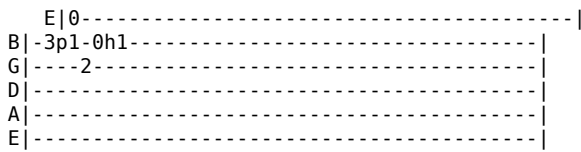

Scalene - Disfarce

Tom: C

(Am D)
Desfaço meu descaso
(Am D)
Me arrependi ao não querer
(Am D)
Seus braços, seus abraços
(Am D)
Só queria não saber

F C
Que lá no fundo eu vi
Eb
Tudo que falta em mim
D
Sobrando em você