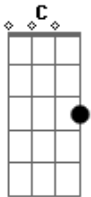

Acordes

© ukulele-chords.com