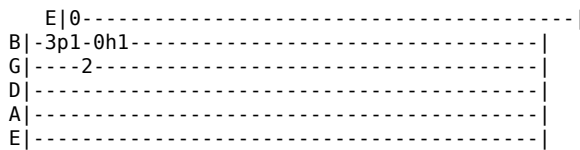

# Scalene - Disfarce

Tom: C

(Am D )  
Desfaço meu descaso  
(Am D )  
Me arrependi ao não querer  
(Am D )  
Seus braços, seus abraços  
(Am D )  
Só queria não saber

F C  
Que lá no fundo eu vi  
Eb  
Tudo que falta em mim  
D  
Sobrando em você