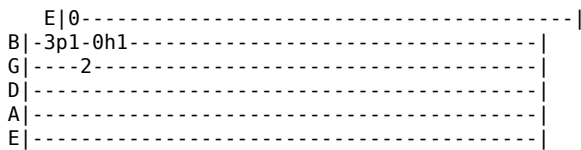

Scalene - Disfarce

Tom: C

(Am D)
Desfaço meu descaso
(Am D)
Me arrependi ao não querer
(Am D)
Seus braços, seus abraços
(Am D)
Só queria não saber

F C
Que lá no fundo eu vi
Eb
Tudo que falta em mim
D
Sobrando em você