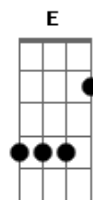

© ukulele-chords.com