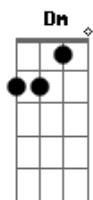

Scalene - Ciclo Senil

tom:

Dm (forma dos acordes no tom de Em)

Afinação: D G C F A D

Intro: E C Am
E C Am

E C Am Am
Você quer mudança, mas não quer ter que mudar também
E C Am Am
Pede tolerância, mas não quer ter que escutar ninguém
E G A A
Aonde já se viu esse curto pavio?
E C Am Am
Por que revidar por algo que nunca te atingiu?

(E C Am)
(E C Am)

E C Am Am
Você quer distância para não ter que sujar as mãos
E C Am Am
Sua intolerância impede que se tenha opção
E G A A
Aonde já se viu? Discurso tão vazio
E C Am Am

Se intimidar por algo que nunca te agrediu

(E C Am)
(E C Am)

E C Am Am
Sua relutância de enxergar um pouco mais além
E C Am Am
Morre a cada instância que ninguém solta a mão de ninguém
E G A A
Aonde já se viu? Um ciclo tão senil
E C Am Am
Massa bipolar não sabe nem o que já aplaudiu

(E C Am)
(E C Am)

E C Am Am
Você quer mudança, mas não quer ter que mudar também
E C Am Am
Pede tolerância, mas não quer ter que escutar ninguém
E G A A
Aonde já se viu esse curto pavio?
E C Am Am
Por que revidar por algo que nunca te atingiu?

Acordes