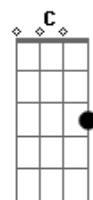

© ukulele-chords.com