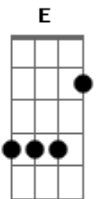

© ukulele-chords.com