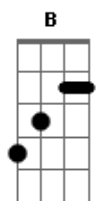

© ukulele-chords.com