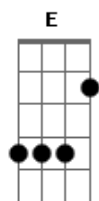

© ukulele-chords.com