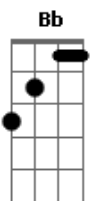

© ukulele-chords.com