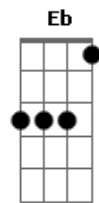

© ukulele-chords.com