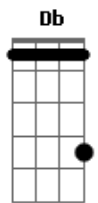

Scalene - 27

tom:

Intro: **Dm** **Am** **Bb** **Gm**
Dm **Am** **Bb** **Gm**

Dm **Am**
 Dois lados de um rosto
Bb **Gm**
 Dois tempos de um trago
Dm **Am**
 Entre inalar o novo
Bb **Gm**
 E desapegar do velho
Dm **Am**
 Minha mente vai longe
Bb **Gm**
 Na minha frente um imã

Conduz

[Refrão]

F **A7**
 No imenso azul
Bb **C**
 A tormenta está
F **A7**
 De lá será
Bb **C**
 A fundação
F **A7**
 Mas se formos catar os cacos
Bb **Db**
 Fazer deles o nosso teto
F **A7**
 Qualquer tremor
Bb
 Não sustentará

[Solo] **Dm** **Am** **Bb** **Gm**

Dm **Am**
 Buscar completude
Bb **Gm**

Acordes

© ukulele-chords.com

© ukulele-chords.com

© ukulele-chords.com

© ukulele-chords.com

© ukulele-chords.com

© ukulele-chords.com

© ukulele-chords.com

© ukulele-chords.com

© ukulele-chords.com

© ukulele-chords.com

Será vaidade?
Dm **Am**
 Louco que gostamos tanto
Bb **Gm**
 Também do que incomoda
Dm **Am**
 Pois sabemos que no fundo
Bb **Gm**
 Algo ali revela um segredo
F **A7**
 No imenso azul
Bb **C**
 A tormenta está
F **A7**
 De lá será
Bb **C**
 A fundação
F **A7**
 Mas se formos catar os cacos
Bb **Db**
 Fazer deles o nosso teto
F **A7**
 E o seu tremor
Db **F** **Eb**
 Me despiu e mergulhou também
B **F** **Eb** **Db**
 Inevitável condição
 (**F** **Eb** **Db** **C**)
 (**F** **Eb** **Db** **C**)
 (**F** **Eb** **Db** **C**)
 (**F** **Eb** **Db** **C**)
Dm **Am**
 Dois lados de um rosto
Bb **Gm**
 Dois tempos de um trago
Dm **Am**
 Buscar completude
Dm **Bb**
 Diluir os medos