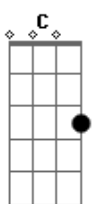

Scalene - 27

tom:

Intro: **Dm** **Am** **Bb** **Gm**
Dm **Am** **Bb** **Gm**

Dm **Am**
 Dois lados de um rosto
Bb **Gm**
 Dois tempos de um trago
Dm **Am**
 Entre inalar o novo
Bb **Gm**
 E desapegar do velho
Dm **Am**
 Minha mente vai longe
Bb **Gm**
 Na minha frente um imã

Conduz

[Refrão]

F **A7**
 No imenso azul
Bb **C**
 A tormenta está
F **A7**
 De lá será
Bb **C**
 A fundação
F **A7**
 Mas se formos catar os cacos
Bb **Db**
 Fazer deles o nosso teto
F **A7**
 Qualquer tremor
Bb
 Não sustentará

[Solo] **Dm** **Am** **Bb** **Gm**

Dm **Am**
 Buscar completude
Bb **Gm**

Acordes

© ukulele-chords.com

© ukulele-chords.com

© ukulele-chords.com

© ukulele-chords.com

© ukulele-chords.com

© ukulele-chords.com

© ukulele-chords.com

© ukulele-chords.com

© ukulele-chords.com

© ukulele-chords.com

Será vaidade?

Dm **Am**
 Louco que gostamos tanto
Bb **Gm**
 Também do que incomoda
Dm **Am**
 Pois sabemos que no fundo
Bb **Gm**
 Algo ali revela um segredo