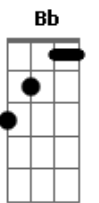

Scalene - 27

tom:

Intro: **Dm** **Am** **Bb** **Gm**
Dm **Am** **Bb** **Gm**

Dm **Am**
 Dois lados de um rosto
Bb **Gm**
 Dois tempos de um trago
Dm **Am**
 Entre inalar o novo
Bb **Gm**
 E desapegar do velho
Dm **Am**
 Minha mente vai longe
Bb **Gm**
 Na minha frente um imã

Conduz

[Refrão]

F **A7**
 No imenso azul
Bb **C**
 A tormenta está
F **A7**
 De lá será
Bb **C**
 A fundação
F **A7**
 Mas se formos catar os cacos
Bb **Db**
 Fazer deles o nosso teto
F **A7**
 Qualquer tremor
Bb
 Não sustentará

[Solo] **Dm** **Am** **Bb** **Gm**

Dm **Am**
 Buscar completude
Bb **Gm**

Acordes

© ukulele-chords.com

© ukulele-chords.com

© ukulele-chords.com

© ukulele-chords.com

© ukulele-chords.com

© ukulele-chords.com

© ukulele-chords.com

© ukulele-chords.com

© ukulele-chords.com

© ukulele-chords.com

Será vaidade?
Dm **Am**
 Louco que gostamos tanto
Bb **Gm**
 Também do que incomoda
Dm **Am**
 Pois sabemos que no fundo
Bb **Gm**
 Algo ali revela um segredo
F **A7**
 No imenso azul
Bb **C**
 A tormenta está
F **A7**
 De lá será
Bb **C**
 A fundação
F **A7**
 Mas se formos catar os cacos
Bb **Db**
 Fazer deles o nosso teto
F **A7**
 E o seu tremor
Db **F** **Eb**
 Me despiu e mergulhou também
B **F** **Eb** **Db**
 Inevitável condição
 (**F** **Eb** **Db** **C**)
 (**F** **Eb** **Db** **C**)
 (**F** **Eb** **Db** **C**)
 (**F** **Eb** **Db** **C**)
Dm **Am**
 Dois lados de um rosto
Bb **Gm**
 Dois tempos de um trago
Dm **Am**
 Buscar completude
Dm **Bb**
 Diluir os medos