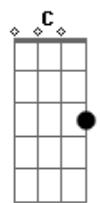

Scalene - 27

tom:

Intro: **Dm** **Am** **Bb** **Gm**
Dm **Am** **Bb** **Gm**

Dm **Am**
 Dois lados de um rosto
Bb **Gm**
 Dois tempos de um trago
Dm **Am**
 Entre inalar o novo
Bb **Gm**
 E desapegar do velho
Dm **Am**
 Minha mente vai longe
Bb **Gm**
 Na minha frente um imã

Conduz

[Refrão]

F **A7**
 No imenso azul
Bb **C**
 A tormenta está
F **A7**
 De lá será
Bb **C**
 A fundação
F **A7**
 Mas se formos catar os cacos
Bb **Db**
 Fazer deles o nosso teto
F **A7**
 Qualquer tremor
Bb
 Não sustentará

[Solo] **Dm** **Am** **Bb** **Gm**

Dm **Am**
 Buscar completude
Bb **Gm**

Acordes

© ukulele-chords.com

© ukulele-chords.com

© ukulele-chords.com

© ukulele-chords.com

© ukulele-chords.com

© ukulele-chords.com

© ukulele-chords.com

© ukulele-chords.com

© ukulele-chords.com

© ukulele-chords.com

Será vaidade?
Dm **Am**
 Louco que gostamos tanto
Bb **Gm**
 Também do que incomoda
Dm **Am**
 Pois sabemos que no fundo
Bb **Gm**
 Algo ali revela um segredo
F **A7**
 No imenso azul
Bb **C**
 A tormenta está
F **A7**
 De lá será
Bb **C**
 A fundação
F **A7**
 Mas se formos catar os cacos
Bb **Db**
 Fazer deles o nosso teto
F **A7**
 E o seu tremor
Db **F** **Eb**
 Me despiu e mergulhou também
B **F** **Eb** **Db**
 Inevitável condição
 (**F** **Eb** **Db** **C**)
 (**F** **Eb** **Db** **C**)
 (**F** **Eb** **Db** **C**)
 (**F** **Eb** **Db** **C**)
Dm **Am**
 Dois lados de um rosto
Bb **Gm**
 Dois tempos de um trago
Dm **Am**
 Buscar completude
Dm **Bb**
 Diluir os medos