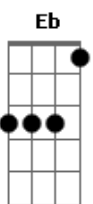

Scalene - 27

tom:

Intro: **Dm** **Am** **Bb** **Gm**
Dm **Am** **Bb** **Gm**

Dm **Am**
 Dois lados de um rosto
Bb **Gm**
 Dois tempos de um trago
Dm **Am**
 Entre inalar o novo
Bb **Gm**
 E desapegar do velho
Dm **Am**
 Minha mente vai longe
Bb **Gm**
 Na minha frente um imã

Conduz

[Refrão]

F **A7**
 No imenso azul
Bb **C**
 A tormenta está
F **A7**
 De lá será
Bb **C**
 A fundação
F **A7**
 Mas se formos catar os cacos
Bb **Db**
 Fazer deles o nosso teto
F **A7**
 Qualquer tremor
Bb
 Não sustentará

[Solo] **Dm** **Am** **Bb** **Gm**

Dm **Am**
 Buscar completude
Bb **Gm**

Acordes

© ukulele-chords.com

© ukulele-chords.com

© ukulele-chords.com

© ukulele-chords.com

© ukulele-chords.com

© ukulele-chords.com

© ukulele-chords.com

© ukulele-chords.com

© ukulele-chords.com

© ukulele-chords.com

Será vaidade?

Dm **Am**
 Louco que gostamos tanto
Bb **Gm**
 Também do que incomoda
Dm **Am**
 Pois sabemos que no fundo
Bb **Gm**
 Algo ali revela um segredo