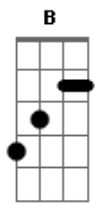

© ukulele-chords.com

Será vaidade?

Dm **Am**
Louco que gostamos tanto
Bb **Gm**
Também do que incomoda
Dm **Am**
Pois sabemos que no fundo
Bb **Gm**
Algo ali revela um segredo

F **A7**
No imenso azul
Bb **C**
A tormenta está
F **A7**
De lá será
Bb **C**
A fundação
F **A7**
Mas se formos catar os cacos
Bb **Db**
Fazer deles o nosso teto
F **A7**
E o seu tremor

Db **F** **Eb**
Me despiu e mergulhou também
B **F** **Eb** **Db**
Inevitável condição

(**F** **Eb** **Db** **C**)
(**F** **Eb** **Db** **C**)
(**F** **Eb** **Db** **C**)
(**F** **Eb** **Db** **C**)

Dm **Am**
Dois lados de um rosto
Bb **Gm**
Dois tempos de um trago
Dm **Am**
Buscar completude
Dm **Bb**
Diluir os medos