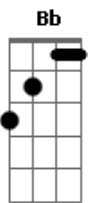

Scalene - 27

tom:

Intro: **Dm** **Am** **Bb** **Gm**
Dm **Am** **Bb** **Gm**

Dm **Am**
 Dois lados de um rosto
Bb **Gm**
 Dois tempos de um trago
Dm **Am**
 Entre inalar o novo
Bb **Gm**
 E desapegar do velho
Dm **Am**
 Minha mente vai longe
Bb **Gm**
 Na minha frente um imã

Conduz

[Refrão]

F **A7**
 No imenso azul
Bb **C**
 A tormenta está
F **A7**
 De lá será
Bb **C**
 A fundação
F **A7**
 Mas se formos catar os cacos
Bb **Db**
 Fazer deles o nosso teto
F **A7**
 Qualquer tremor
Bb
 Não sustentará

[Solo] **Dm** **Am** **Bb** **Gm**

Dm **Am**
 Buscar completude
Bb **Gm**

Acordes

© ukulele-chords.com

© ukulele-chords.com

© ukulele-chords.com

© ukulele-chords.com

© ukulele-chords.com

© ukulele-chords.com

© ukulele-chords.com

© ukulele-chords.com

© ukulele-chords.com

© ukulele-chords.com

Será vaidade?

Dm **Am**
 Louco que gostamos tanto
Bb **Gm**
 Também do que incomoda
Dm **Am**
 Pois sabemos que no fundo
Bb **Gm**
 Algo ali revela um segredo