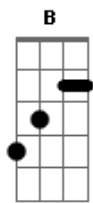

Scalene - 27

tom:

Intro: **Dm** **Am** **Bb** **Gm**
Dm **Am** **Bb** **Gm**

Dm **Am**
 Dois lados de um rosto
Bb **Gm**
 Dois tempos de um trago
Dm **Am**
 Entre inalar o novo
Bb **Gm**
 E desapegar do velho
Dm **Am**
 Minha mente vai longe
Bb **Gm**
 Na minha frente um imã

[Solo] **Dm** **Am** **Bb** **Gm**

Dm **Am**
 Buscar completude
Bb **Gm**

Acordes

© ukulele-chords.com

© ukulele-chords.com

© ukulele-chords.com

© ukulele-chords.com

© ukulele-chords.com

© ukulele-chords.com

© ukulele-chords.com

© ukulele-chords.com

© ukulele-chords.com

© ukulele-chords.com

Será vaidade?

Dm **Am**
 Louco que gostamos tanto
Bb **Gm**
 Também do que incomoda
Dm **Am**
 Pois sabemos que no fundo
Bb **Gm**
 Algo ali revela um segredo

F **A7**
 No imenso azul
Bb **C**
 A tormenta está
F **A7**
 De lá será
Bb **C**
 A fundação
F **A7**
 Mas se formos catar os cacos
Bb **Db**
 Fazer deles o nosso teto
F **A7**
 E o seu tremor

Db **F** **Eb**
 Me despiu e mergulhou também
B **F** **Eb** **Db**
 Inevitável condição