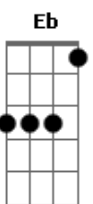

Scalene - 27

tom:

Intro: **Dm** **Am** **Bb** **Gm**
Dm **Am** **Bb** **Gm**

Dm **Am**
 Dois lados de um rosto
Bb **Gm**
 Dois tempos de um trago
Dm **Am**
 Entre inalar o novo
Bb **Gm**
 E desapegar do velho
Dm **Am**
 Minha mente vai longe
Bb **Gm**
 Na minha frente um imã

Conduz

[Refrão]

F **A7**
 No imenso azul
Bb **C**
 A tormenta está
F **A7**
 De lá será
Bb **C**
 A fundação
F **A7**
 Mas se formos catar os cacos
Bb **Db**
 Fazer deles o nosso teto
F **A7**
 Qualquer tremor
Bb
 Não sustentará

[Solo] **Dm** **Am** **Bb** **Gm**

Dm **Am**
 Buscar completude
Bb **Gm**

Acordes

© ukulele-chords.com

© ukulele-chords.com

© ukulele-chords.com

© ukulele-chords.com

© ukulele-chords.com

© ukulele-chords.com

© ukulele-chords.com

© ukulele-chords.com

© ukulele-chords.com

© ukulele-chords.com

Será vaidade?

Dm **Am**
 Louco que gostamos tanto
Bb **Gm**
 Também do que incomoda
Dm **Am**
 Pois sabemos que no fundo
Bb **Gm**
 Algo ali revela um segredo