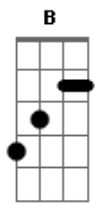

Scalene - 27

tom:

Intro: **Dm** **Am** **Bb** **Gm**
Dm **Am** **Bb** **Gm**

Dm **Am**
 Dois lados de um rosto
Bb **Gm**
 Dois tempos de um trago
Dm **Am**
 Entre inalar o novo
Bb **Gm**
 E desapegar do velho
Dm **Am**
 Minha mente vai longe
Bb **Gm**
 Na minha frente um imã

[Solo] **Dm** **Am** **Bb** **Gm**

Dm **Am**
 Buscar completude
Bb **Gm**

Acordes

© ukulele-chords.com

© ukulele-chords.com

© ukulele-chords.com

© ukulele-chords.com

© ukulele-chords.com

© ukulele-chords.com

© ukulele-chords.com

© ukulele-chords.com

© ukulele-chords.com

© ukulele-chords.com

Será vaidade?

Dm **Am**
 Louco que gostamos tanto
Bb **Gm**
 Também do que incomoda
Dm **Am**
 Pois sabemos que no fundo
Bb **Gm**
 Algo ali revela um segredo

F **A7**
 No imenso azul
Bb **C**
 A tormenta está
F **A7**
 De lá será
Bb **C**
 A fundação
F **A7**
 Mas se formos catar os cacos
Bb **Db**
 Fazer deles o nosso teto
F **A7**
 E o seu tremor

Db **F** **Eb**
 Me despiu e mergulhou também
B **F** **Eb** **Db**
 Inevitável condição