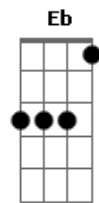

Scalene - 27

tom:

Intro: **Dm** **Am** **Bb** **Gm**
Dm **Am** **Bb** **Gm**

Dm **Am**
 Dois lados de um rosto
Bb **Gm**
 Dois tempos de um trago
Dm **Am**
 Entre inalar o novo
Bb **Gm**
 E desapegar do velho
Dm **Am**
 Minha mente vai longe
Bb **Gm**
 Na minha frente um imã

Conduz

[Refrão]

F **A7**
 No imenso azul
Bb **C**
 A tormenta está
F **A7**
 De lá será
Bb **C**
 A fundação
F **A7**
 Mas se formos catar os cacos
Bb **Db**
 Fazer deles o nosso teto
F **A7**
 Qualquer tremor
Bb
 Não sustentará

[Solo] **Dm** **Am** **Bb** **Gm**

Dm **Am**
 Buscar completude
Bb **Gm**

Acordes

© ukulele-chords.com

© ukulele-chords.com

© ukulele-chords.com

© ukulele-chords.com

© ukulele-chords.com

© ukulele-chords.com

© ukulele-chords.com

© ukulele-chords.com

© ukulele-chords.com

© ukulele-chords.com

Será vaidade?
Dm **Am**
 Louco que gostamos tanto
Bb **Gm**
 Também do que incomoda
Dm **Am**
 Pois sabemos que no fundo
Bb **Gm**
 Algo ali revela um segredo
F **A7**
 No imenso azul
Bb **C**
 A tormenta está
F **A7**
 De lá será
Bb **C**
 A fundação
F **A7**
 Mas se formos catar os cacos
Bb **Db**
 Fazer deles o nosso teto
F **A7**
 E o seu tremor
Db **F** **Eb**
 Me despiu e mergulhou também
B **F** **Eb** **Db**
 Inevitável condição
 (**F** **Eb** **Db** **C**)
 (**F** **Eb** **Db** **C**)
 (**F** **Eb** **Db** **C**)
 (**F** **Eb** **Db** **C**)
Dm **Am**
 Dois lados de um rosto
Bb **Gm**
 Dois tempos de um trago
Dm **Am**
 Buscar completude
Dm **Bb**
 Diluir os medos