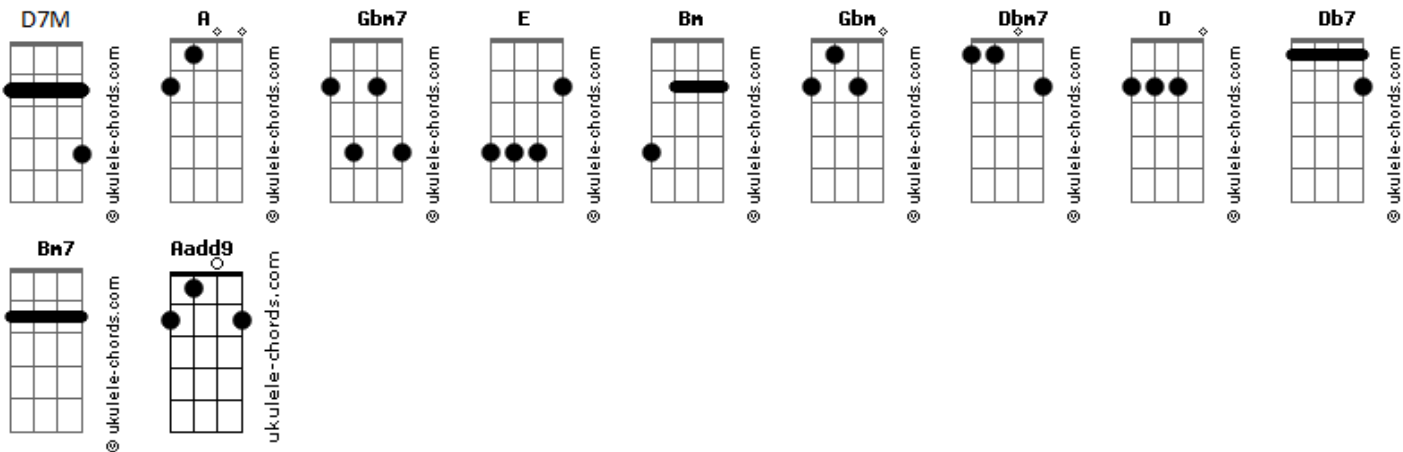

Sávio Nunes - Salmo 62

tom:
A
Gbm7 D7M
? A minh?alma tem sede de vós
Aadd9 E Bm Gbm E
Como a terra sedenta, ó meu Deus!

Bm Gbm E
Sois vós, ó Senhor, o meu Deus!
Bm Gbm E
Desde a aurora ansioso vos busco!
Dbm7 D7M
A minh?alma tem sede de vós
E D E Db7
Minha carne também vos deseja

[Refrão]

Bm7 Gbm7 E

Acordes

Como terra sedenta e sem água
Bm7 Gbm7 E
Venho, assim, contemplar-vos no templo
Dbm7 D7M
Para ver vossa glória e poder
E Gbm7
Vosso amor vale mais do que a vida:/
Dbm7 D7M E Db7
E por isso meus lábios vos louvam

[Refrão]

Bm Gbm E
Para mim fostes sempre um socorro
Bm Gbm E
De vossas asas à sombra eu exulto!
Dbm7 D7M
Minha alma se agarra em vós
E D E Db7
Com poder vossa mão me sustenta