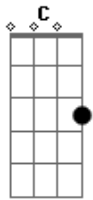

Saulo Fernandes - Vida Labirinto

Tom: C

Intro: A G A G

Bm
Hoje eu só quero um abraço
E aquele sorriso imenso
Pra poder seguir viagem
Sem perder a fé
Levar esse lugar
Pra onde Deus quiser
O sonho acalentar
Vida agradecer
Massa que eu tenho você

Bm
Nas horas sem fim
E quando a vida labirinto
Bm7
Me tira a paz
Gm **Bm7**
No meio do sonho... tinha um ser humano
Gm
Mas, louco é o amor
Bm7
A confusão das coisas sábias
A **Gm** **Bm7**
E eu sei do nosso bem
A
Porque eu estou sempre aqui
G
Porque sei que estás também
A
Porque eu estou sempre aqui
G
Como sei que estás também

Acordes

© ukulele-chords.com