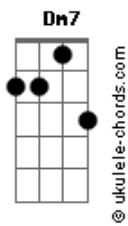

Saulo Fernandes - Esse Amor

tom:

Intro: A7 Dm7 C

Am7 Dm7
Esse amor parece tá no fim
Am7 Dm7
Vai se distrair, mas sem mim
Am7 Dm7
Ou talvez quem sabe
Am7
Nada em vão

Am7 Dm7
Esse amor parece quer brincar
Am7 Dm7
Esse amor padece ao acordar
Am7 Dm7
Você sai sem me avisar
Am7 A7
Então

Dm7 C7M
Meu coração esses dias chorou
Dm7 C7M
Com saudade de você
Dm7 C7M
E você se despreocupou
Dm7 C7M

Acordes

Ignorou nem quis saber

Am7 Dm7
Esse amor parece tá no fim
Am7 Dm7
Vai se distrair, mas sem mim
Am7 Dm7
Ou talvez quem sabe
Am7
Nada em vão

Am7 Dm7
Esse amor parece quer brincar
Am7 Dm7
Esse amor padece ao acordar
Am7 Dm7
Você sai sem me avisar
Am7 A7
Então

Dm7 C7M
Meu coração esses dias chorou
Dm7 C7M
Com saudade de você
Dm7 C7M
E você se despreocupou
Dm7 C7M
Ignorou nem quis saber