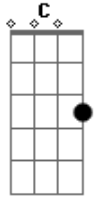

© ukulele-chords.com