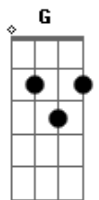

© ukulele-chords.com