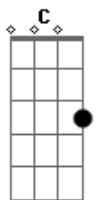

© ukulele-chords.com