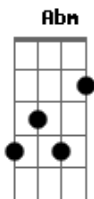

© ukulele-chords.com