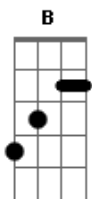

© ukulele-chords.com