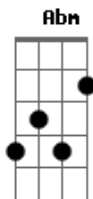

© ukulele-chords.com