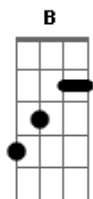

© ukulele-chords.com