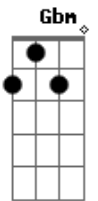

Saul Gutman - Alarga

tom:

Intro: A D A D
 A A D
 A A D
 A A D
 A A D

[Primeira Parte]

A A Bm
 Alarga o espaço da tua tenda
 A A Bm Dbm
 Estenda-se o toldo da tua habitação
 Gbm
 Não impeças
 D A Bm E
 Alonga as tuas cordas e firma bem as tuas estacas
 A A Bm
 Alarga o espaço da tua tenda
 A A Bm Dbm
 Estenda-se o toldo da tua habitação
 Gbm
 Não impeças

Acordes

© ukulele-chords.com

© ukulele-chords.com

© ukulele-chords.com

© ukulele-chords.com

© ukulele-chords.com

© ukulele-chords.com

D A Bm E
 Alonga as tuas cordas e firma bem as tuas estacas