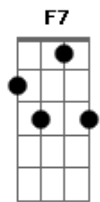

© ukulele-chords.com