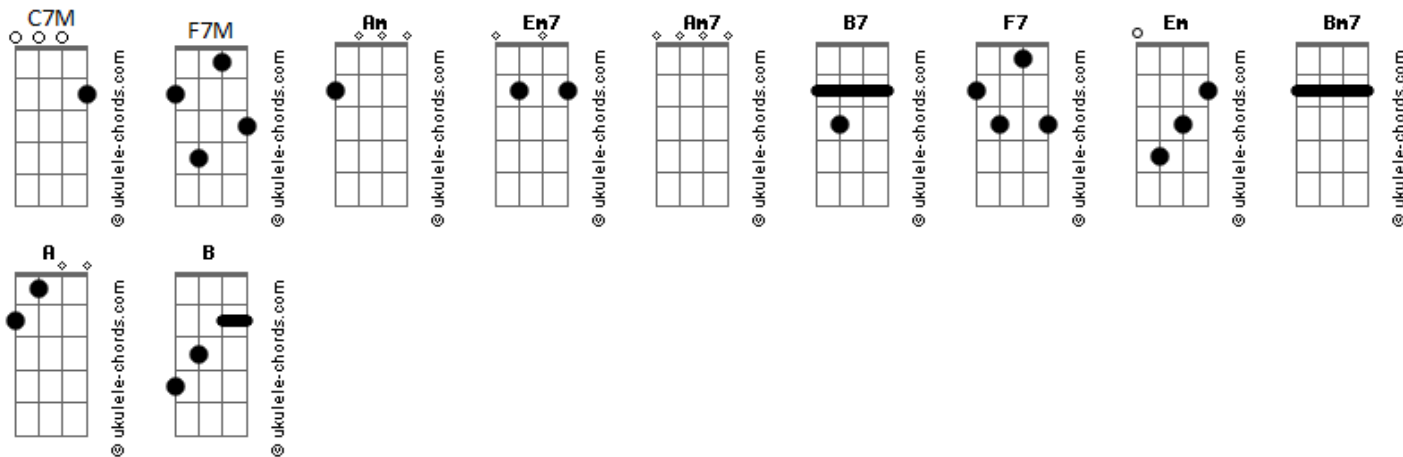

Saudade - Conserta o Que Tu Fez (part. Bronze)

tom:

Am

[Intro Em7 Am7 Em7 Am7
Em7 Am7 C7M

[Primeira Parte]

Olha o que acontece se a gente esquece
De regar as plantas e as relações
Sei que quando há pressa há também descuido
Mas eu precisava te di-zer
Para e conserta o que tu fez

(Em7 Am7)
(Em7 Am7 C7M)
(Em7 Am7 Em7 Am7)
(Em7 Am7 C7M)

[Segunda Parte]

Olho pra você e vejo cinza escuro
Vivo graças ao pó de café
Se no intervalo entre dois cigarros
O seu ego deixar perceber
Para e esvazia

[Refrão]

Que já transbordou
O balde que criou
Pras suas pendência-s
Conserta o que tu fez
E vive um grande amor, oh o-oh oh-oh

Acordes

Sem mais pendência~
Cê vai gostar~ bem mais

(Em7 Am7)
(Em7 Am7 C7M)
(Em7 Am7 Em7 Am7)
(Em7 Am7 C7M A)

[Ponte]

Você já sabe que é pra você
Só falta me ou~vir
Minha parte eu já fiz

[Refrão]

E já transbordou
O balde que criou
Pras suas pendência-s
Conserta o que tu fez
E vive um grande amor, oh o-oh oh-oh
Sem mais pendência~
Cê vai gostar~ bem mais

(Em7 Bm7 Am7)

[Final]

B7 C7M F7
Conserta o que tu fe-z

(Em7 Bm7 Am7)

B7 Em7 Am7
Conserta o que tu fez

[Final] Em7 Am7 C7M B