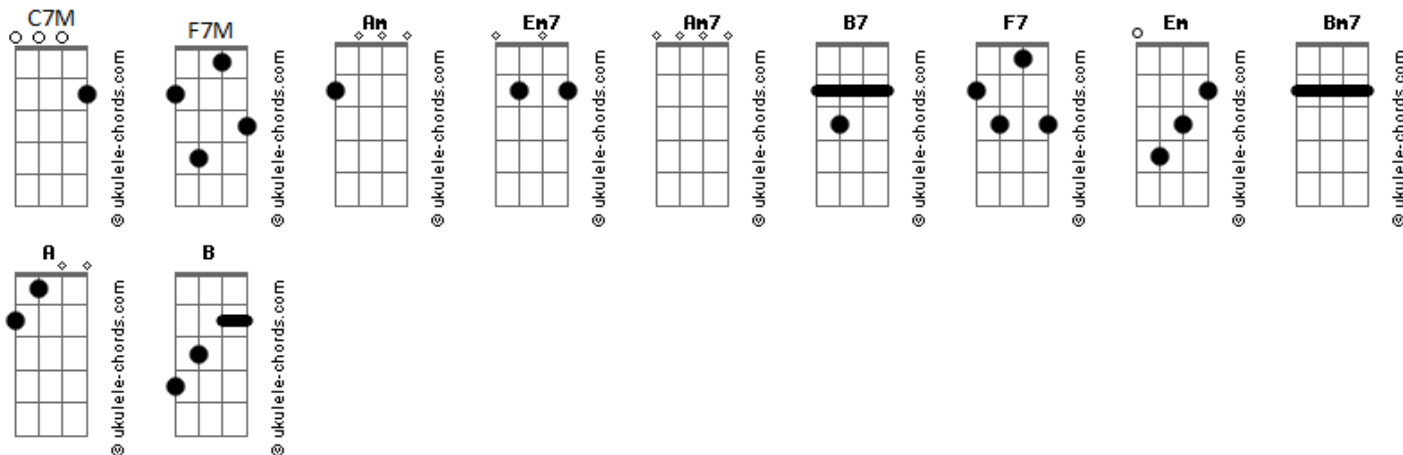

Saudade - Conserta o Que Tu Fez (part. Bronze)

tom:

Am

[Intro Em7 Am7 C7M
Em7 Am7 C7M

[Primeira Parte]

Olha o que acontece se a gente esquece
De regar as plantas e as relações
Sei que quando há pressa há também descuido
Mas eu precisava te di-zer
Para e conserta o que tu fez

(Em7 Am7)
(Em7 Am7 C7M)
(Em7 Am7 Em7 Am7)
(Em7 Am7 C7M)

[Segunda Parte]

Olho pra você e vejo cinza escuro
Vivo graças ao pó de café
Se no intervalo entre dois cigarros
O seu ego deixar perceber
Para e esvazia

[Refrão]

Que já transbordou
O balde que criou
Pras suas pendência-s
Conserta o que tu fez
E vive um grande amor, oh o-oh oh-oh

Acordes

Sem mais pendência~
Cê vai gostar~ bem mais

(Em7 Am7)
(Em7 Am7 C7M)
(Em7 Am7 Em7 Am7)
(Em7 Am7 C7M A)