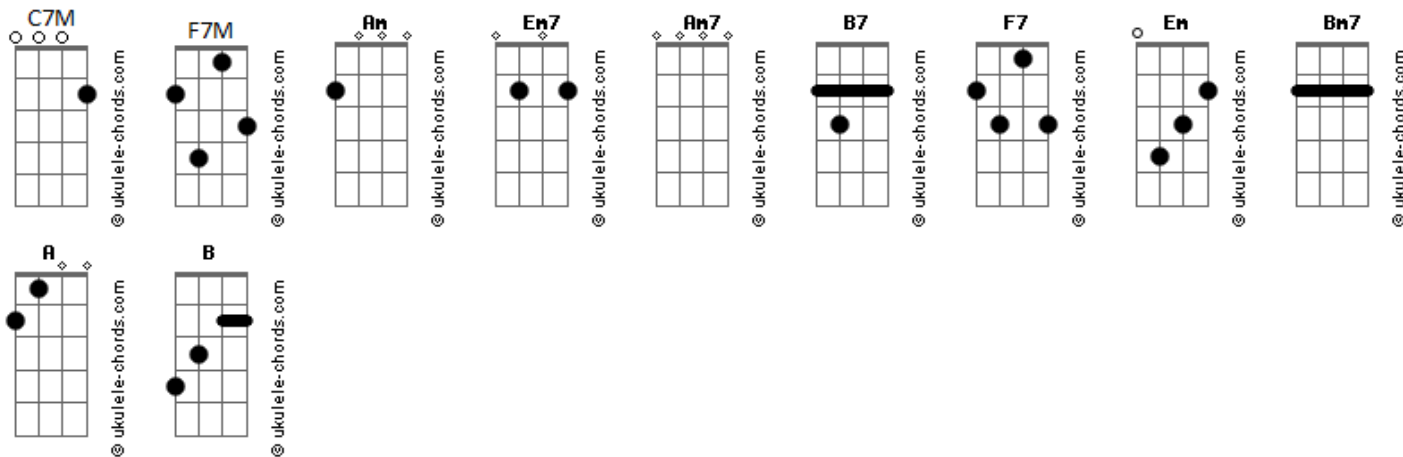

Saudade - Conserta o Que Tu Fez (part. Bronze)

tom:

Am

[Intro Em7 Am7 Em7 Am7
Em7 Am7 C7M

[Primeira Parte]

Olha o que acontece se a gente esquece
De regar as plantas e as relações
Sei que quando há pressa há também descuido
Mas eu precisava te di-zer
Para e conserta o que tu fez

(Em7 Am7)
(Em7 Am7 C7M)
(Em7 Am7 Em7 Am7)
(Em7 Am7 C7M)

[Segunda Parte]

Olho pra você e vejo cinza escuro
Vivo graças ao pó de café
Se no intervalo entre dois cigarros
O seu ego deixar perceber
Para e esvazia

[Refrão]

Que já transbordou
O balde que criou
Pras suas pendência-s
Conserta o que tu fez
E vive um grande amor, oh o-oh oh-oh

Acordes

Sem mais pendência~
Cê vai gostar~ bem mais

(Em7 Am7)
(Em7 Am7 C7M)
(Em7 Am7 Em7 Am7)
(Em7 Am7 C7M A)