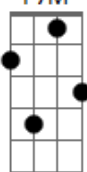

Saudade - Amor Manso

tom:

Dm (forma dos acordes no tom de Dbm)

Capostrate na 1ª casa

F C F C

Amor manso

Am Fm

Se deitou em mim

F7M Eadd9 C G A

A cada momento pertença mais

F7M Eadd9 C

Há mais sentido, enfim

Acordes

F7M

© ukulele-chords.com

Dm