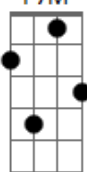

Saudade - Amor Manso

tom:

Dm (forma dos acordes no tom de Dbm)

Capostrate na 1ª casa

F C F C

Amor manso

Am Fm

Se deitou em mim

C F C

Senti seu toque e a sorte mudar

F C

Amor manso

F7M Eadd9 C G A

A cada momento pertenço mais

F7M Eadd9 C

Há mais sentido, enfim

F C

Amor manso

(F7M Eadd9 C G A)

(F7M Eadd9 C G A)

F7M Eadd9 C G A

A cada momento pertenço mais

F7M Eadd9 C Am7

Há mais sentido, enfim

F7M Eadd9 C G A

A cada momento pertenço mais

F7M Eadd9 C

Há mais sentido, enfim

Acordes

F7M