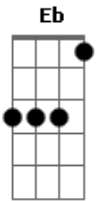

## Acordes

G D  
Tu és parte de mim

Em G  
Preciso de ti

C G  
Sempre ao meu lado

Am7 C7M D D7  
És a Luz que aponta a direção

G D  
Meu Anjo abençoado

Em G  
Dá-me a tua mão

C G  
Protetor inseparável

Am Cm D D7 G  
És meu amigo, Anjo Guardião!

[Solo] G D Em G  
C G Am Cm  
D G G F

Ab Eb  
Tu és parte de mim

Fm7 Eb  
Preciso de ti

Db Ab  
Sempre ao meu lado

Bbm7 Db7M Eb Eb7  
És a Luz que aponta a direção. Refrão

Ab Gm7 C7  
Meu Anjo abençoado

Fm7 Ab Ab  
Dá-me a tua mão

Db Ab  
Protetor inseparável

Bbm Dbm Eb Eb7 Db Ab Bbm Eb Ab  
És meu amigo, Anjo Guardião!

ukulele-chords.com

ukulele-chords.com

ukulele-chords.com