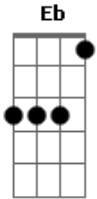

ukulele-chords.com