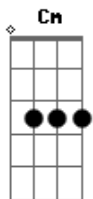

Saravashivaya - Jurema

Cm tom:

Cm **G** **Cm**
Eu vou girar eu vou girar a minha gira
Cm **Fm**
Eu vou girar eu vou girar pra te encontrar

Fm **G** **Cm**
Ele é o Pai, o caboclo da mãezinha
Cm **Fm** **G** **Cm**
Vai iluminar e acender o meu Congá

Cm
Salve Pai Tupinambá
Cm **Fm**
Salve o caboclo da Floresta
Cm **G**
Salve a Jurema dessa terra
Fm **G** **Cm**
Salve a Jurema do lugar

Cm **G** **Cm**
Pai Tupinambá
Cm **Fm**
Vem nos alumiar
Fm **G7**
Vem nos dar a magia
Gm **G** **Cm**
E acender o meu Juremá

Jurema
Eu vou abrir eu vou abrir minha Jurema
Eu vou abrir eu vou abrir meu Juremá

Eu vou abrir eu vou abrir minha Jurema
Eu vou abrir eu vou abrir meu Juremá

Peço licença a Rainha da Floresta
Pra iluminar e acender o meu Congá

Cm **G** **Cm**
Eu vou girar eu vou girar a minha gira
Cm **Fm**
Eu vou girar eu vou girar a te chamar

Fm **G** **Cm**
Ele é o Pai, o caboclo da mãezinha
Fm **G** **Cm**
Vai iluminar e acender o clarear

Acordes

© ukulele-chords.com