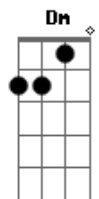

Saravashivaya - A Chave

tom:

Intro: Am F Am

Am
Entrega e devoção

F
Esta é a chave
Dm
Para abrir o coração
F
Para a transformação

(Am F)

Dm F
Deixar fluir, deixe fluir

Am
Esta é a chave
Dm
O caminho vai mostrar
F
A estrada a clarear

(Am F)

Am
E o medo vai queimar
F

E a coragem vai reinar
Am
E o leão vai me guardar
F
E com a águia vou voar
Dm
E a leveza vai chegar
F
Vou tranquilo a flutuar
Dm
No caminho de ascensão
F
Meu tambor na condução

Am
Om tryambakam yajamahe
F
Sugandhim pushti vardhanam
Dm F
Urva rukamiva bandhanat
Dm F
Mrityor mukshiya mamritat

(Am F)

Dm F
Deixar fluir, deixe fluir
Am
Esta é a chave

Acordes

© ukulele-chords.com

© ukulele-chords.com