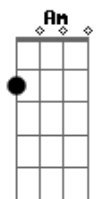

Saravashivaya - A Chave

tom:

Intro: Am F Am

Am
Entrega e devoção

F
Esta é a chave

Dm
Para abrir o coração

F
Para a transformação

(Am F)

Am
E o leão vai me guardar

F
E com a águia vou voar

Dm
E a leveza vai chegar

F
Vou tranquilo a flutuar

Dm
No caminho de ascensão

F
Meu tambor na condução

Am
Om tryambakam yajamahe

F
Sugandhim pushti vardhanam

Dm F
Urva rukamiva bandhanat

Dm F
Mrityor mukshiya mamritat

(Am F)

Dm F
Deixar fluir, deixe fluir

Am
Esta é a chave

Acordes

© ukulele-chords.com

© ukulele-chords.com