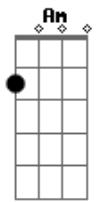

Saravashivaya - A Chave

tom:

Intro: Am F Am

Am
Entrega e devoção

F
Esta é a chave

Dm
Para abrir o coração

F
Para a transformação

(Am F)

Dm F
Deixar fluir, deixe fluir

Am
Esta é a chave

Dm
O caminho vai mostrar

F
A estrada a clarear

(Am F)

Am
E o medo vai queimar

F

E a coragem vai reinar

Am
E o leão vai me guardar

F
E com a águia vou voar

Dm
E a leveza vai chegar

F
Vou tranquilo a flutuar

Dm
No caminho de ascensão

F
Meu tambor na condução

Am
Om tryambakam yajamahe

F
Sugandhim pushti vardhanam

Dm F
Urva rukamiva bandhanat

Dm F
Mrityor mukshiya mamritat

(Am F)

Dm F
Deixar fluir, deixe fluir

Am
Esta é a chave

Acordes

© ukulele-chords.com