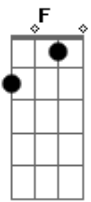

© ukulele-chords.com