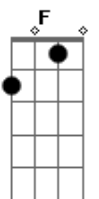

Saravashivaya - A Chave

tom:

Intro: Am F Am

Am
Entrega e devoção

F
Esta é a chave

Dm
Para abrir o coração

F
Para a transformação

(Am F)

Am
E o leão vai me guardar

F
E com a águia vou voar

Dm
E a leveza vai chegar

F
Vou tranquilo a flutuar

Dm
No caminho de ascensão

F
Meu tambor na condução

Am
Om tryambakam yajamahe

F
Sugandhim pushti vardhanam

Dm F
Urva rukamiva bandhanat

Dm F
Mrityor mukshiya mamritat

(Am F)

Dm F
Deixar fluir, deixe fluir

Am
Esta é a chave

Acordes

© ukulele-chords.com

© ukulele-chords.com