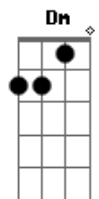

Saravashivaya - A Chave

tom:

Intro: Am F Am

Am
Entrega e devoção

F
Esta é a chave

Dm
Para abrir o coração

F
Para a transformação

(Am F)

Am
E o leão vai me guardar

F
E com a águia vou voar

Dm
E a leveza vai chegar

F
Vou tranquilo a flutuar

Dm
No caminho de ascensão

F
Meu tambor na condução

Am
Om tryambakam yajamahe

F
Sugandhim pushti vardhanam

Dm F
Urva rukamiva bandhanat

Dm F
Mrityor mukshiya mamritat

(Am F)

Dm F
Deixar fluir, deixe fluir

Am
Esta é a chave

Acordes

© ukulele-chords.com

© ukulele-chords.com