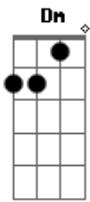

© ukulele-chords.com