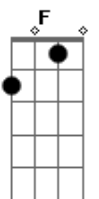

© ukulele-chords.com