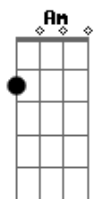

Saravashivaya - A Chave

tom:

Intro: Am F Am

Am
Entrega e devoção

F
Esta é a chave
Dm
Para abrir o coração
F
Para a transformação

(Am F)

Dm F
Deixar fluir, deixe fluir

Am
Esta é a chave
Dm
O caminho vai mostrar
F
A estrada a clarear

(Am F)

Am
E o medo vai queimar
F

E a coragem vai reinar
Am
E o leão vai me guardar
F
E com a águia vou voar
Dm
E a leveza vai chegar
F
Vou tranquilo a flutuar
Dm
No caminho de ascensão
F
Meu tambor na condução

Am
Om tryambakam yajamahe
F
Sugandhim pushti vardhanam
Dm F
Urva rukamiva bandhanat
Dm F
Mrityor mukshiya mamritat

(Am F)

Dm F
Deixar fluir, deixe fluir
Am
Esta é a chave

Acordes

© ukulele-chords.com