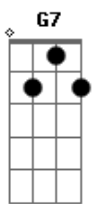

© ukulele-chords.com