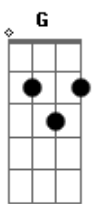

# Saravamos - Duas Bruxas

tom:

Intro: Cm Dm G7

Cm  
Vejo duas bruxas, sentadas la na fogueira  
Dm G  
Queimando uma Alfazema pra defumar floresta inteira

Cm  
Defuma, defuma  
Defuma essa erva santa  
Dm G  
Chamo as ancestrais de dentro dessa planta

Cm  
Defuma, defuma  
Defuma essa erva sagrada  
Dm G  
Para abrir os caminhos da nossa caminhada

Cm  
Vejo duas bruxas, sentadas la na fogueira  
Dm G  
Queimando um Alecrim pra defumar floresta inteira

## Acordes

© ukulele-chords.com

© ukulele-chords.com

© ukulele-chords.com

© ukulele-chords.com

Defuma, defuma  
Defuma essa erva sagrada  
Dm G  
Para abrir os caminhos da nossa caminhada

Cm  
Defuma, defuma  
Defuma essa erva santa  
Dm G  
Chamo os ancestrais de dentro dessa planta