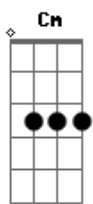

Saravamos - Duas Bruxas

tom:

Intro: Cm Dm G7

Cm
Vejo duas bruxas, sentadas la na fogueira
Dm G
Queimando uma Alfazema pra defumar floresta inteira

Cm
Defuma, defuma
Defuma essa erva santa
Dm G
Chamo as ancestrais de dentro dessa planta

Cm
Defuma, defuma
Defuma essa erva sagrada
Dm G
Para abrir os caminhos da nossa caminhada

Cm
Vejo duas bruxas, sentadas la na fogueira
Dm G
Queimando um Alecrim pra defumar floresta inteira

Acordes

© ukulele-chords.com