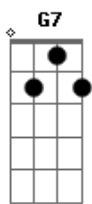

© ukulele-chords.com