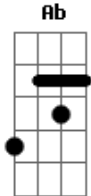

© ukulele-chords.com