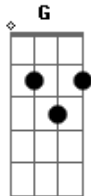

© ukulele-chords.com