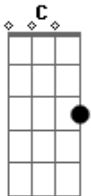

Sarau Afro Açoriano - Atrás do Atol

Tom: C

C
Barco foi com meus olhos na janela
F
Lua cheia se vaziou no céu
Dm
O coração

G
Perdeu o anzol
Ab Am Am
Não se atreve a disparar a linha
F C
Atrás do atol

C
Dia escalda com arrebol a pino
F
Não tem fundo o balaio de jacá
Dm

0 vento vem
G
Eterno sul
Ab Am Am
Não me atrevo a pescar de rede
F
Atrás do atol

Ab Am Am
Faz um ano que o mar é só ressaca
Ab Am
Faz um ano que eu não vou lá
F C
E o que restou do amor
G Am
Mar veio e me levou
Am F
Só me deixou saudade
G C
Me deixou num por do sol

Acordes

© ukulele-chords.com