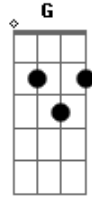

Saraswati - Ao Lado de Você

tom:

Estava muito ocupado
 Muita coisa pra fazer
 De repente me vejo ao seu lado

Ao lado de você
 E da alegria

Noite louca, Noite louca, louca

Lua e alegria
 Noite louca, a dentro

Ao lado de você
 E da alegria

Acordes

© ukulele-chords.com

© ukulele-chords.com

© ukulele-chords.com

© ukulele-chords.com

Uma vibração
 Uma vibração
 Uma frequência
 Transcendência

Lua e alegria

Estava muito ocupado
 Muita coisa pra fazer
 De repente me vejo ao seu lado

Ao lado de você
 Lua e alegria

Noite louca