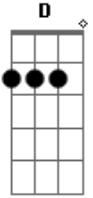

Saraswati - Ao Lado de Você

tom:

Estava muito ocupado
 Muita coisa pra fazer
 De repente me vejo ao seu lado

Ao lado de você
 E da alegria

Noite louca, Noite louca, louca

Lua e alegria
 Noite louca, a dentro

Ao lado de você
 E da alegria

Acordes

© ukulele-chords.com

© ukulele-chords.com

© ukulele-chords.com

© ukulele-chords.com

Uma vibração
 Uma vibração
 Uma frequência
 Transcendência

Lua e alegria