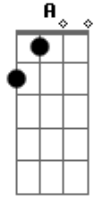

Saraswati - Ao Lado de Você

tom:

Estava muito ocupado
 Muita coisa pra fazer
 De repente me vejo ao seu lado

Ao lado de você
 E da alegria

Noite louca, Noite louca, louca

Lua e alegria
 Noite louca, a dentro

Ao lado de você
 E da alegria

Acordes

© ukulele-chords.com

© ukulele-chords.com

© ukulele-chords.com

© ukulele-chords.com

Uma vibração
 Uma vibração
 Uma frequência
 Transcendência

Lua e alegria