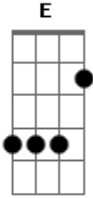

Saraswati - Ao Lado de Você

tom:

Estava muito ocupado
 Muita coisa pra fazer
 De repente me vejo ao seu lado

Ao lado de você
 E da alegria

Noite louca, Noite louca, louca

Lua e alegria
 Noite louca, a dentro

Ao lado de você
 E da alegria

Acordes

© ukulele-chords.com

© ukulele-chords.com

© ukulele-chords.com

© ukulele-chords.com

Uma vibração
 Uma vibração
 Uma frequência
 Transcendência

Lua e alegria

Estava muito ocupado
 Muita coisa pra fazer
 De repente me vejo ao seu lado

Ao lado de você
 Lua e alegria

Noite louca