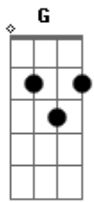

© ukulele-chords.com