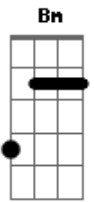

© ukulele-chords.com