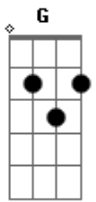

© ukulele-chords.com