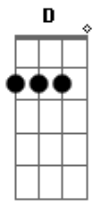

Sarai Rivera - El Siempre Reina

Tom: D

A
El dolor el temor, quiso triunfar mi ser, quiso triunfar mi ser.

D **A** **G** **A**
No lo entendí, porque a mi, si todo yo te di, si todo yo te di.

Bm **D** **G**
No me rendí, me tome de ti, y ahí entendí, que solo en ti

A
Puedo vencer

G **A** **D**
El siempre reyna
A

El siempre gana

G **A**
El ganara y conquistara todas mis batallas

D
Aunque no crea

A
El no me falla

G **A**
El sanara y aumentara la fe en mi alma

D **A** **G** **A**
Eh aprendido el mañana no es mío, solo contigo, yo confié

D **A** **G** **A**
No me rendí, me tome de ti, y ahí entendí, que solo en ti puedo vencer

Bm **G** **D** **G** **D** **A**
Mi vivir es cristo, y el morir es aumento

Acordes

© ukulele-chords.com