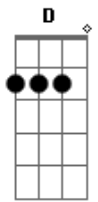

Sarai Rivera - El Siempre Reina

Tom: D

A
El dolor el temor, quiso triunfar mi ser, quiso triunfar mi ser.
D A G A
No lo entendí, porque a mi, si todo yo te di, si todo yo te di.
Bm D G
No me rendí, me tome de ti, y ahí entendí, que solo en ti
A
Puedo vencer
G A D
El siempre reyna
A

El siempre gana
G A
El ganara y conquistara todas mis batallas
D
Aunque no crea
A
El no me falla
G A
El sanara y aumentara la fe en mi alma
D A G A
Eh aprendido el mañana no es mío, solo contigo, yo confié
D A G A
No me rendí, me tome de ti, y ahí entendí, que solo en ti
puedo vencer
Bm G D G D A
Mi vivir es cristo, y el morir es aumento

Acordes

© ukulele-chords.com