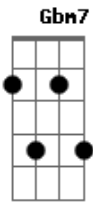

Sarah Renata - Rei da Glória

tom:

Intro: Aadd9 A Gbm
Aadd9 A Gbm7

Aadd9 A Gbm
Abram-se os portais para que entre o Rei da glória
Aadd9 A D Aadd9 A
Abram os corações pra Jesus Cristo Rei entrar
Aadd9 A Gbm
Ergam-se nossas mãos ao Deus de toda eternidade
Aadd9 A D Aadd9 A
Rendam-se os corações ao que do alto trono está

Aadd9 A Gbm7
0 que era e que virá toda terra o adora
D E
0 Toda a criação proclama a glória de Deus
Aadd9 A Gbm7
0 que era e que virá toda terra o adora
D E
Toda a criação proclama a glória de Deus

Aadd9 A Gbm7 E D E
Teu é o reino, tua é a glória, para sempre, sempre!
Aadd9 A Gbm7 E D E
Teu é o reino, tua é a glória, para sempre, sempre!

Aadd9 A Gbm7 E D E
Teu é o reino, tua é a glória, para sempre, sempre!
Aadd9 A Gbm7 E D E
Teu é o reino, tua é a glória, para sempre, sempre!

Acordes

© ukulele-chords.com

© ukulele-chords.com

© ukulele-chords.com