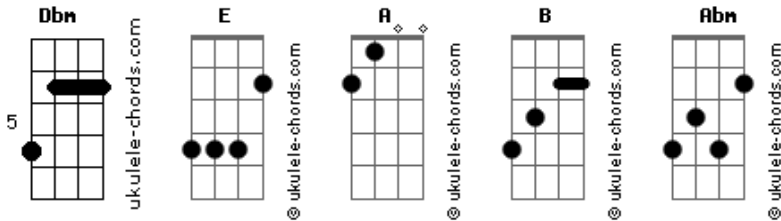

# Sarah Oliveira - Pai de Amor

tom:

Intro: **Dbm** **E**

**Dbm** **E**  
 Meus pensamentos sobre ti  
**Dbm** **E**  
 São bem mais altos do que os seus  
**Dbm** **E**  
 E mesmo antes de nascer  
**Dbm** **E**  
 Eu já estava em você

**A** **B**  
 E em nenhum segundo  
**Dbm**  
 Eu te abandonei  
**Abm**  
 Em todo tempo eu estou  
**A**  
 Sempre com você  
**B**  
 Então não tenhas medo  
**Dbm**  
 Fui eu quem te escolhi

Por que eu sou  
 Um Pai de Amor

[Refrão]

**A** **B**  
 Não sou mais órfão

Eu tenho um Pai  
**Dbm** **Abm**  
 O amor me adotou  
**A**  
 Agora filho sou

[Solo] **A** **B** **Dbm** **Abm**

**A** **B**  
 E em nenhum segundo  
**Dbm**  
 Eu te abandonei  
**Abm**  
 Em todo tempo eu estou  
**A**  
 Sempre com você  
**B**  
 Então não tenhas medo  
**Dbm**  
 Fui eu quem te escolhi

## Acordes

Por que eu sou  
 Um Pai de Amor

[Refrão]

**A** **B**  
 Não sou mais órfão  
 Eu tenho um Pai  
**Dbm** **Abm**  
 O amor me adotou

Agora filho sou

( **A** **B** **Dbm** **Abm** )

**A**  
 O teu amor me atraiu  
**B**  
 Tua graça me alcançou  
**Dbm**  
 O meu Pai fez tudo novo  
**E**  
 Agora eu sei quem eu sou