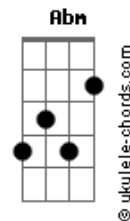

Sarah Oliveira - Pai de Amor

tom:

Intro: **Dbm7** **E** **Dbm**
Dbm7 **E**
 Meus pensamentos sobre ti
Dbm7 **E**
 São bem mais altos do que os seus
Dbm7 **E**
 E mesmo antes de nascer
Dbm7 **E**
 Eu já estava em você

A **B**
 E em nenhum segundo
Dbm7
 Eu te abandonei
Abm
 Em todo tempo eu estou
A
 Sempre com você
B
 Então não tenhas medo
Dbm7
 Fui eu quem te escolhi

Por que eu sou
A
 Um Pai de Amor

[Refrão]

A **B**
 Não sou mais órfão

Eu tenho um Pai
Dbm7 **Abm**
 O amor me adotou
A
 Agora filho sou

[Solo] **A** **B** **Dbm7** **Abm7**

A **B**
 E em nenhum segundo
Dbm7
 Eu te abandonei
Abm
 Em todo tempo eu estou
A
 Sempre com você
B
 Então não tenhas medo
Dbm7
 Fui eu quem te escolhi

Acordes

Por que eu sou
A
 Um Pai de Amor

[Refrão]

A **B**
 Não sou mais órfão
 Eu tenho um Pai
Dbm7 **Abm**
 O amor me adotou

Agora filho sou

(**A** **B** **Dbm7** **Abm7**)

A
 O teu amor me atraiu
B
 Tua graça me alcançou
Dbm7
 O meu Pai fez tudo novo
E
 Agora eu sei quem eu sou