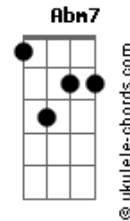

Sarah Oliveira - Pai de Amor

tom:

Intro: **Dbm7** **E** **Dbm**

Dbm7 **E**
 Meus pensamentos sobre ti
Dbm7 **E**
 São bem mais altos do que os seus
Dbm7 **E**
 E mesmo antes de nascer
Dbm7 **E**
 Eu já estava em você

A **B**
 E em nenhum segundo
Dbm7
 Eu te abandonei
Abm
 Em todo tempo eu estou
A
 Sempre com você
B
 Então não tenhas medo
Dbm7
 Fui eu quem te escolhi

Por que eu sou
A
 Um Pai de Amor

[Refrão]

A **B**
 Não sou mais órfão

Eu tenho um Pai
Dbm7 **Abm**
 O amor me adotou
A
 Agora filho sou

[Solo] **A** **B** **Dbm7** **Abm7**

A **B**
 E em nenhum segundo
Dbm7
 Eu te abandonei
Abm
 Em todo tempo eu estou
A
 Sempre com você
B
 Então não tenhas medo
Dbm7
 Fui eu quem te escolhi

Acordes

Por que eu sou
A
 Um Pai de Amor

[Refrão]

A **B**
 Não sou mais órfão
 Eu tenho um Pai
Dbm7 **Abm**
 O amor me adotou

Agora filho sou

(**A** **B** **Dbm7** **Abm7**)

A
 O teu amor me atraiu
B
 Tua graça me alcançou
Dbm7
 O meu Pai fez tudo novo
E
 Agora eu sei quem eu sou