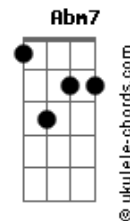

Sarah Oliveira - Pai de Amor

tom:

Intro: **Dbm7** **E** **Dbm**
Dbm7 **E**
 Meus pensamentos sobre ti
Dbm7 **E**
 São bem mais altos do que os seus
Dbm7 **E**
 E mesmo antes de nascer
Dbm7 **E**
 Eu já estava em você

A **B**
 E em nenhum segundo
Dbm7
 Eu te abandonei
Abm
 Em todo tempo eu estou
A
 Sempre com você
B
 Então não tenhas medo
Dbm7
 Fui eu quem te escolhi

Por que eu sou
A
 Um Pai de Amor

[Refrão]

A **B**
 Não sou mais órfão

Eu tenho um Pai
Dbm7 **Abm**
 O amor me adotou
A
 Agora filho sou

[Solo] **A** **B** **Dbm7** **Abm7**

A **B**
 E em nenhum segundo
Dbm7
 Eu te abandonei
Abm
 Em todo tempo eu estou
A
 Sempre com você
B
 Então não tenhas medo
Dbm7
 Fui eu quem te escolhi

Acordes

Por que eu sou
A
 Um Pai de Amor

[Refrão]

A **B**
 Não sou mais órfão
 Eu tenho um Pai
Dbm7 **Abm**
 O amor me adotou

Agora filho sou

(**A** **B** **Dbm7** **Abm7**)

A
 O teu amor me atraiu
B
 Tua graça me alcançou
Dbm7
 O meu Pai fez tudo novo
E
 Agora eu sei quem eu sou