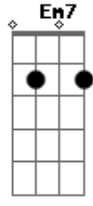

© ukulele-chords.com