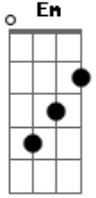

C G
Que nunca me deixou

[Terceira Parte]

Em7
(Eu te louvo)
D
Eu te louvo em todo templo
C
Eu te louvo em meio às provações G

Em7
(Eu te louvo)
D
Eu te louvo
Quando tudo está perdido
C
Quando não há mais saída
G
Eu te louvo

Fiel, Tu és Senhor a mim

Do nascer do Sol ao anoitecer

Eu Te louvarei

Fiel, Tu és Senhor a mim

Acordes

© ukulele-chords.com

© ukulele-chords.com

© ukulele-chords.com