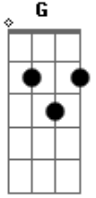

C G
Que nunca me deixou

[Terceira Parte]

Em7
(Eu te louvo)
D
Eu te louvo em todo templo
C
Eu te louvo em meio às provações G

Em7
(Eu te louvo)
D
Eu te louvo
Quando tudo está perdido
C
Quando não há mais saída
G
Eu te louvo

Fiel, Tu és Senhor a mim

Do nascer do Sol ao anoitecer

Eu Te louvarei

Fiel, Tu és Senhor a mim

Acordes

© ukulele-chords.com

© ukulele-chords.com

© ukulele-chords.com