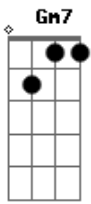

© ukulele-chords.com