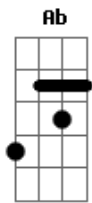

© ukulele-chords.com