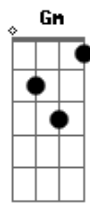

© ukulele-chords.com