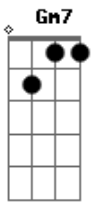

© ukulele-chords.com

© ukulele-chords.com